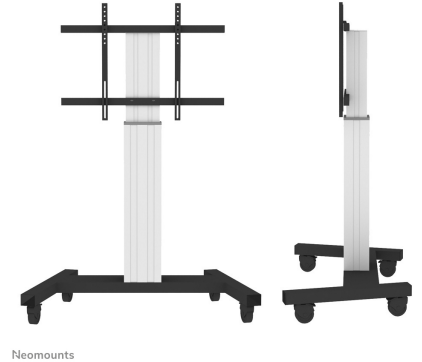

FUNKTIONALITÄT

Typ	Fixiert
Höhenverstellung	120-170 cm
Abschließbar	Abschließbar - Vorhängeschloss nicht enthalten
Breite	103,5 cm
Tiefe	73,5 cm
Anpassungstyp	Motorisiert

INFORMATIONEN

Farbe	Silber
Hauptmaterial	Stahl
Garantie	5 Jahre
EAN code	8717371446161

Neomounts PLASMA-M2250SILVER TV-Trolley - 42-100" - max 130 kg - motorisiert H 120-170 cm - VESA 200x200-800x600 - abschließbar (exkl. Schloss) - silber

Das Neomounts Modell PLASMA-M2250SILVER ist ein mobiler Bodenständer mit elektrischer Höhenverstellung für Displays und TVs von 42"-100". Mit dem Neomounts PLASMA-M2250SILVER mit elektrischer Höhenverstellung können Sie ein Grossformatdisplay oder TV auf dem Boden aufstellen und auf jede Situation einstellen. Positionieren Sie Ihr Gerät im Handumdrehen für das stehende oder sitzende Publikum und für jede Anwendung überall in Ihrem Gebäude. Ideal für Touch-Screen Applikationen und den Einsatz im Klassenzimmer, Meetingraum, Präsentationsraum oder im Eingangsbereich. Der PLASMA-M2250SILVER eignet sich für Bildschirme von 42"-100" und hat eine Tragfähigkeit von 130 kg. Der Rollwagen eignet sich für Bildschirme mit VESA Lochmustern von 200x200 bis 800x600 mm. Die Kabel können auf der Rückseite der Halterung geführt werden. Mit seinen hochwertigen Rädern können Sie den Wagen mühelos über Schwellen rollen. Die Höhe des Bildschirms lässt sich bequem um 50 cm mit der Fernbedienung verstellen. Vom Boden bis zum Zentrum ist der Abstand des Bildschirms von 120 cm bis 170 cm verstellbar. Der Trolley ist mit vier massiven Lenkrollen ausgestattet, von denen die beiden vorderen Rollen mit einer Bremse ausgestattet sind. Der Neomounts PLASMA-M2250SILVER Bodenständer kommt in Weissaluminium RAL 9006 und bietet eine sehr flexible Alternative zur Wand-, Decken- oder Tischmontage. Befestigungsmaterial im Lieferumfang enthalten. Einfache Montage. 5 Jahre Garantie.