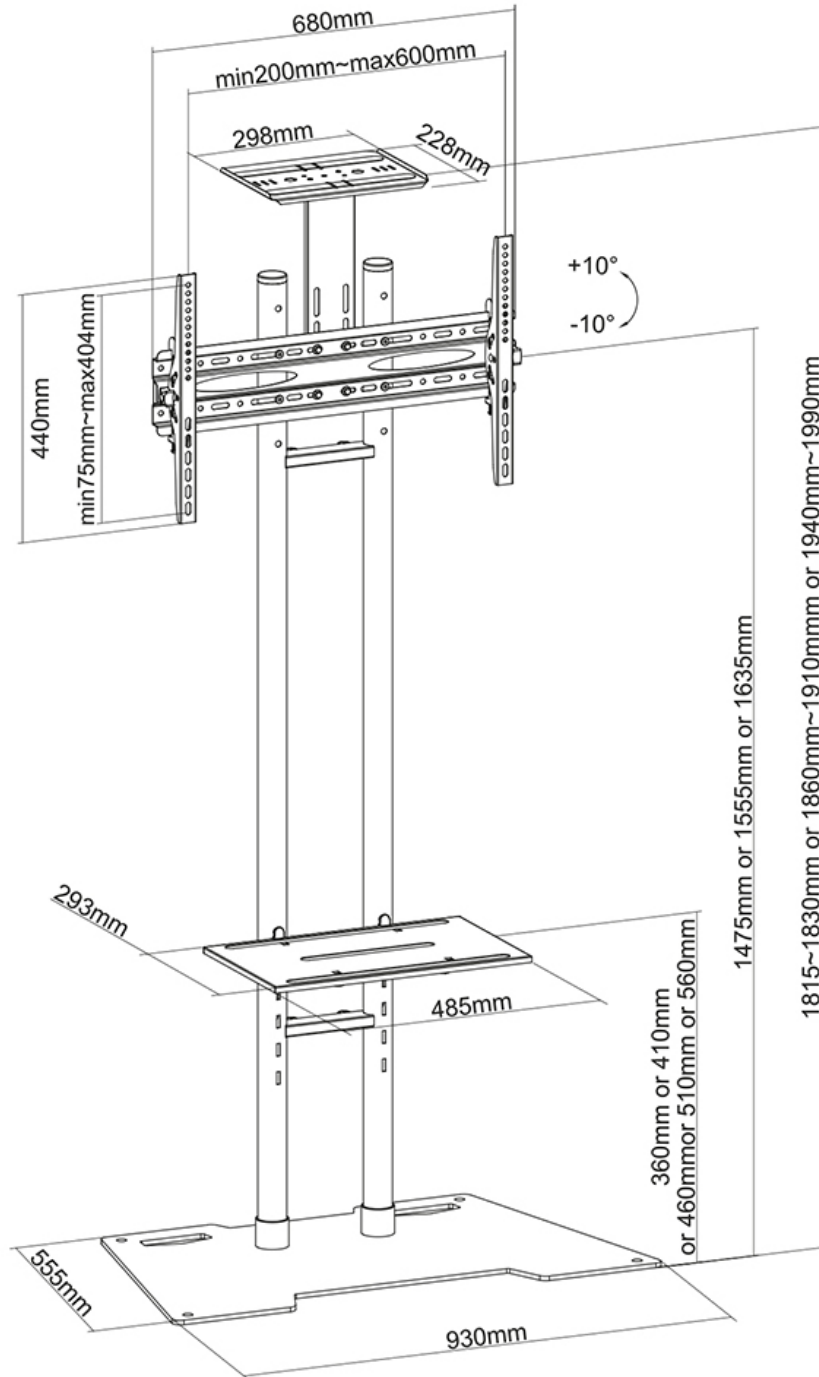

PLASMA-M1700ES

NEOMOUNTS PLASMA-M1700ES

Neomounts