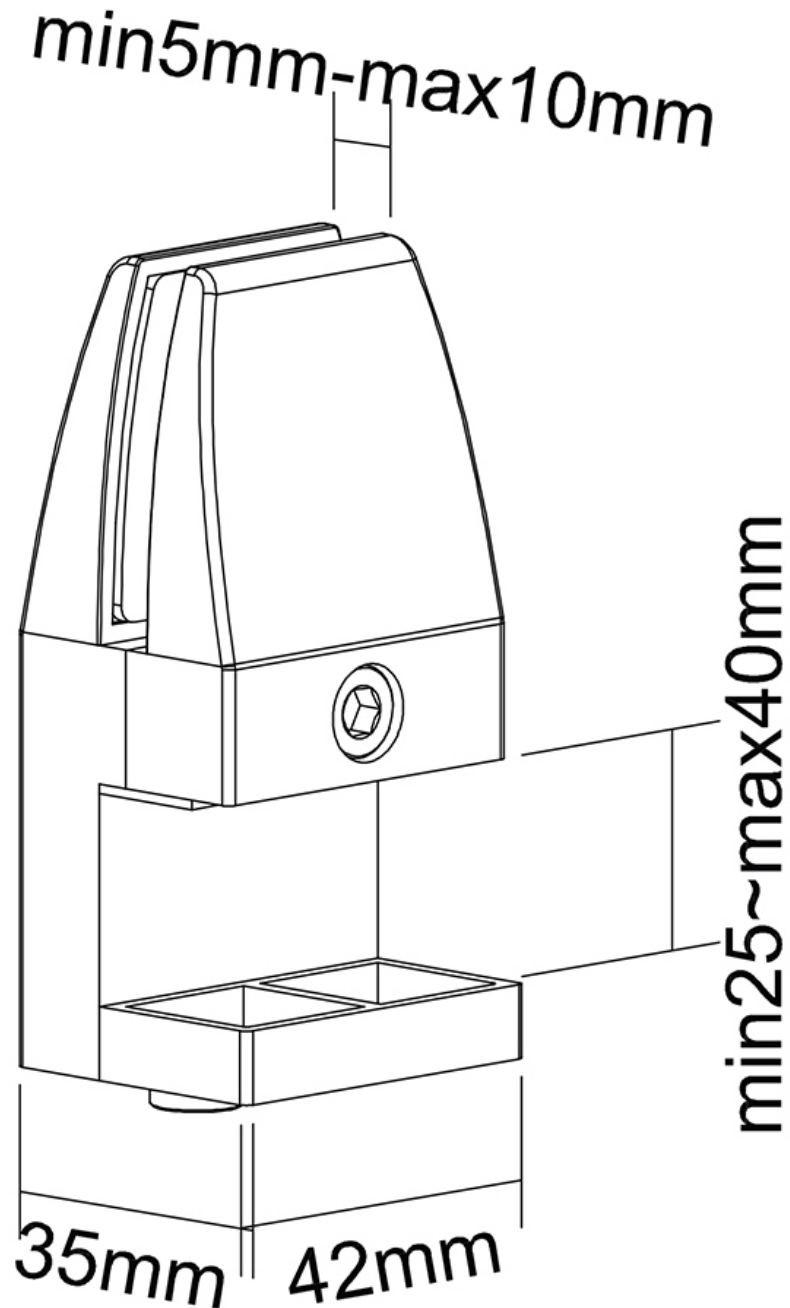

NS-CLMP40BLACK

NEOMOUNTS NS-CLMP40BLACK

Neomounts