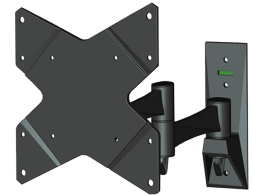

FUNKTIONALITÄT

Typ	Neigen Rotieren Schwenken Voll beweglich
Neigung (Grad)	30°
Schwenkbereich (Grad)	180°
Rotation (Grad)	360°
Anpassungstyp	Keine

INFORMATIONEN

Farbe	Schwarz
Hauptmaterial	Aluminium
Garantie	5 Jahre
EAN code	8717371443122

NEOMOUNTS FPMA-W835

Neomounts

Neomounts

Neomounts FPMA-W835 Voll bewegliche Monitor-/TV-Wandhalterung - 10-40" - max 20 kg - VESA 75x75-200x200 - T 9-42 cm - schwarz

Neomounts Wandhalterung Modell FPMA-W835 ist eine neig-, schwenk- und drehbare Wandhalterung für Flachbildschirme und Flachbildfernseher bis 40" (102 cm). Diese Halterung ist eine gute Wahl, wenn Sie die ultimative Flexibilität beim Fernsehen mit Flachbildschirm haben wollen. Mühelos ziehen Sie die Anzeige aus der Wand, positionieren sie in fast jede Richtung, drehen sie um Ecken und schieben sie wieder zurück, sobald Sie fertig sind. Neomounts einzigartige 3 Achsen, neig- (30°), dreh- (360°) und schwenkbare (180°) Technologie ermöglicht die Änderung auf jeden Betrachtungswinkel, um vollumfänglich von den Möglichkeiten des Flachbildschirms zu profitieren. Die Halterung ist tiefenverstellbar von 9 bis 42 Zentimetern. Verstecken Sie Ihre Kabel und halten Wohnzimmer, Schlafzimmer oder Heimkino Anlage aufgeräumt und ordentlich. Neomounts FPMA-W835 verfügt über drei Gelenke und eignet sich für Bildschirme bis 40" (102 cm). Die Tragfähigkeit dieses Produkts ist geeignet für einen 20 kg Bildschirm. Die Wandhalterung ist geeignet für Bildschirme mit VESA 75x75 bis 200x200 mm Lochmuster. Verschiedene andere Lochmuster können, unter Verwendung von Neomounts VESA Adapterplatten, abgedeckt werden. Erstellen Sie ein sauberes Ambiente für Ihren Flachbildfernseher im Wohnzimmer, Schlafzimmer oder Heimkino. Das benötigte Befestigungsmaterial ist im Lieferumfang enthalten