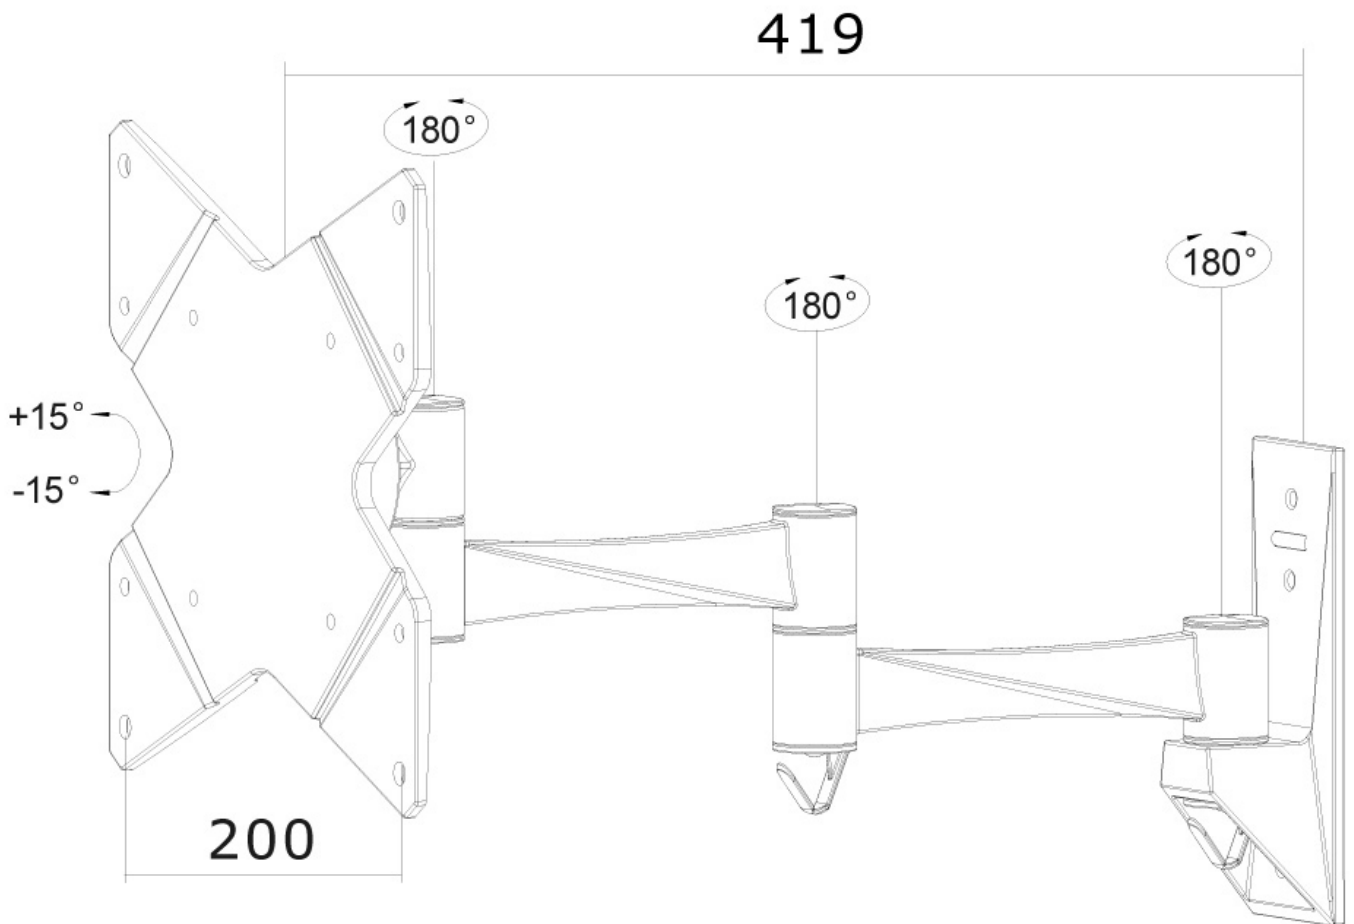

NEOMOUNTS FPMA-W835

Neomounts

Neomounts

Neomounts FPMA-W835 Voll bewegliche Monitor-/TV-Wandhalterung - 10-40" - max 20 kg - VESA 75x75-200x200 - T 9-42 cm - schwarz

Neomounts Wandhalterung Modell FPMA-W835 ist eine neig-, schwenk- und drehbare Wandhalterung für Flachbildschirme und Flachbildfernseher bis 40" (102 cm). Diese Halterung ist eine gute Wahl, wenn Sie die ultimative Flexibilität beim Fernsehen mit Flachbildschirm haben wollen. Mühelos ziehen Sie die Anzeige aus der Wand, positionieren sie in fast jede Richtung, drehen sie um Ecken und schieben sie wieder zurück, sobald Sie fertig sind. Neomounts einzigartige 3 Achsen, neig- (30°), dreh- (360°) und schwenkbare (180°) Technologie ermöglicht die Änderung auf jeden Betrachtungswinkel, um vollumfänglich von den Möglichkeiten des Flachbildschirms zu profitieren. Die Halterung ist tiefenverstellbar von 9 bis 42 Zentimetern. Verstecken Sie Ihre Kabel und halten Wohnzimmer, Schlafzimmer oder Heimkino Anlage aufgeräumt und ordentlich. Neomounts FPMA-W835 verfügt über drei Gelenke und eignet sich für Bildschirme bis 40" (102 cm). Die Tragfähigkeit dieses Produkts ist geeignet für einen 20 kg Bildschirm. Die Wandhalterung ist geeignet für Bildschirme mit VESA 75x75 bis 200x200 mm Lochmuster. Verschiedene andere Lochmuster können, unter Verwendung von Neomounts VESA Adapterplatten, abgedeckt werden. Erstellen Sie ein sauberes Ambiente für Ihren Flachbildfernseher im Wohnzimmer, Schlafzimmer oder Heimkino. Das benötigte Befestigungsmaterial ist im Lieferumfang enthalten

FPMA-W835

NEOMOUNTS FPMA-W835

Neomounts

Measuring unit: mm