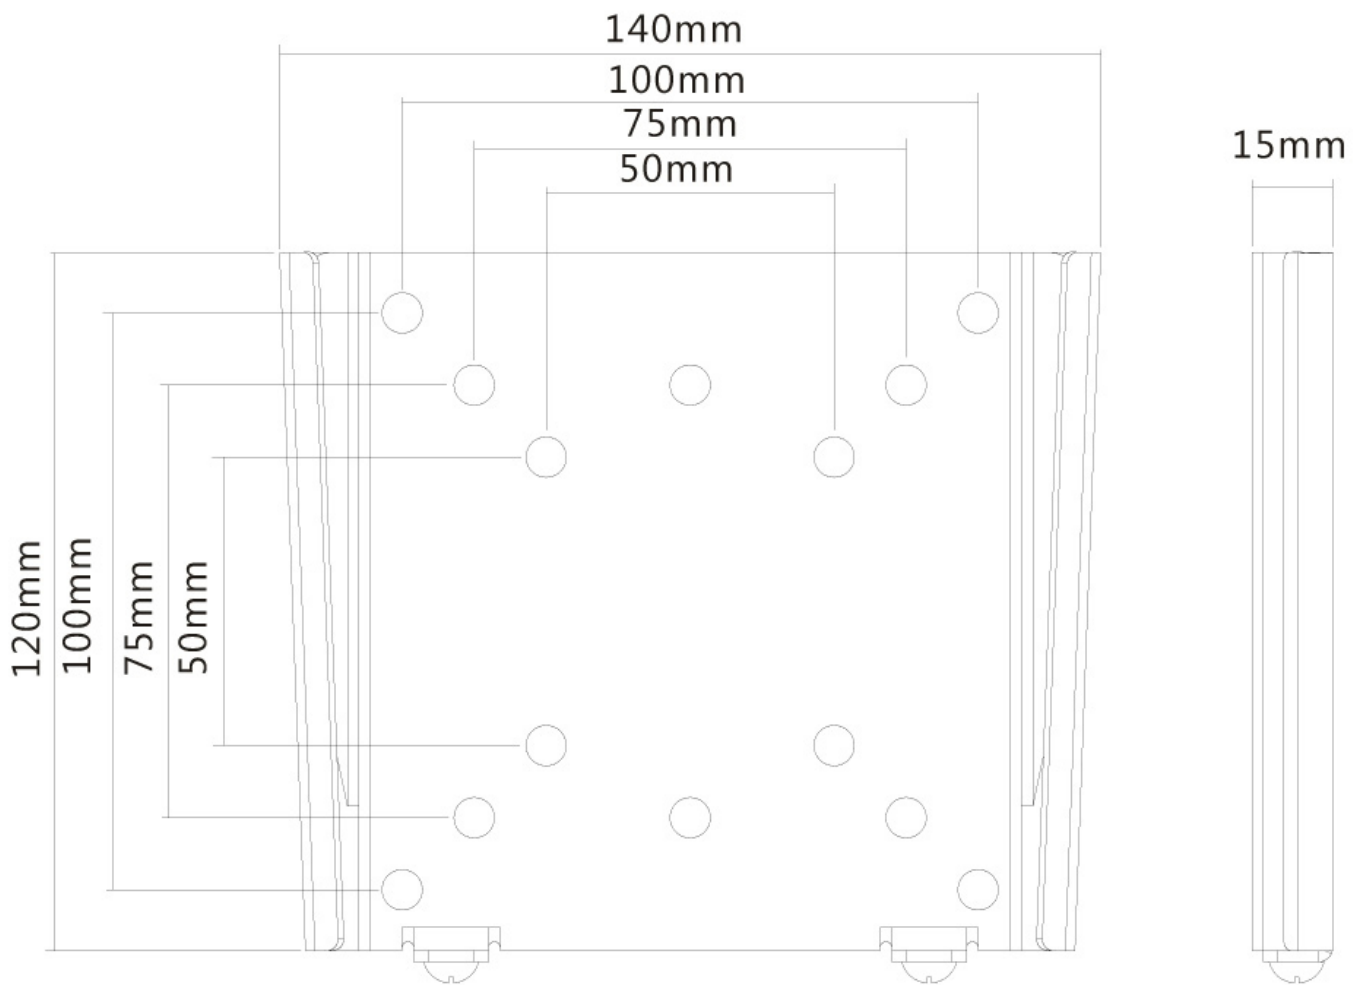

FPMA-W25

NEOMOUNTS FPMA-W25

Neomounts