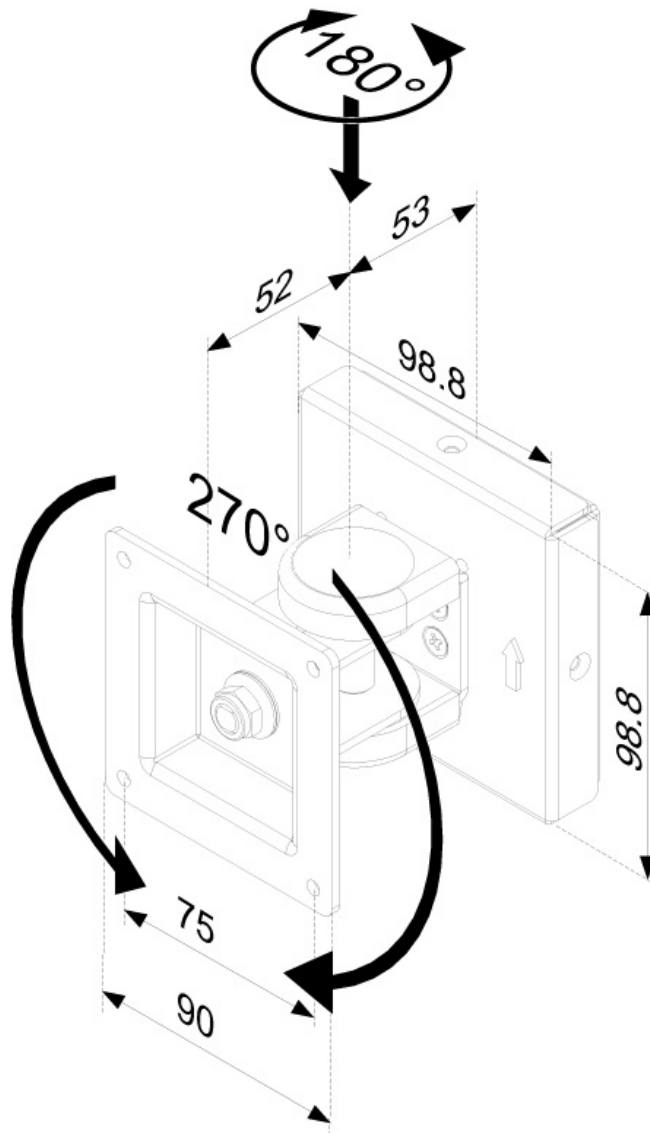

FPMA-W100

NEOMOUNTS FPMA-W100

Neomounts

Measuring unit: mm