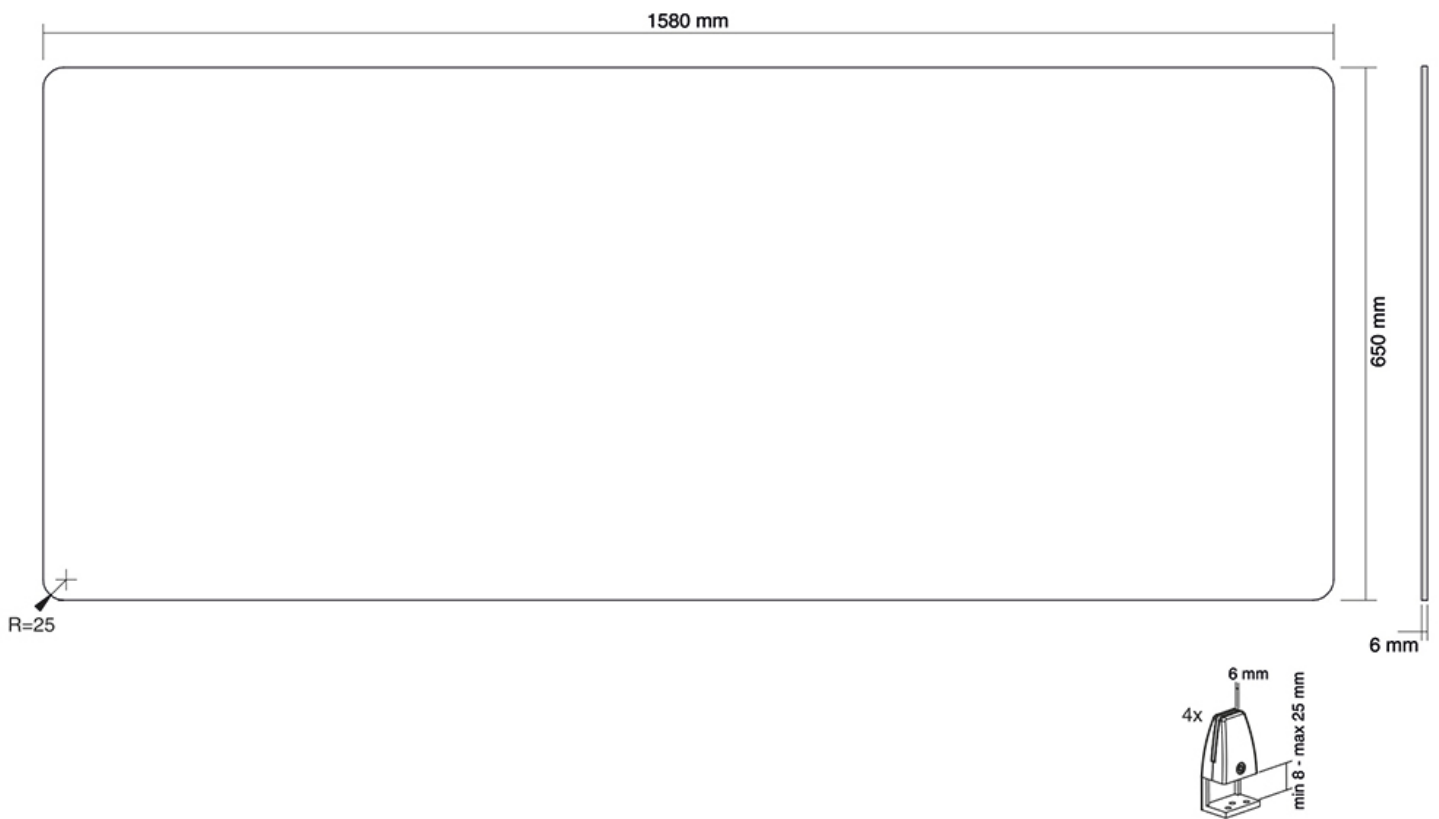

NS-GLSPROTECT160 NEOMOUNTS NS-GLSPROTECT160

Neomounts