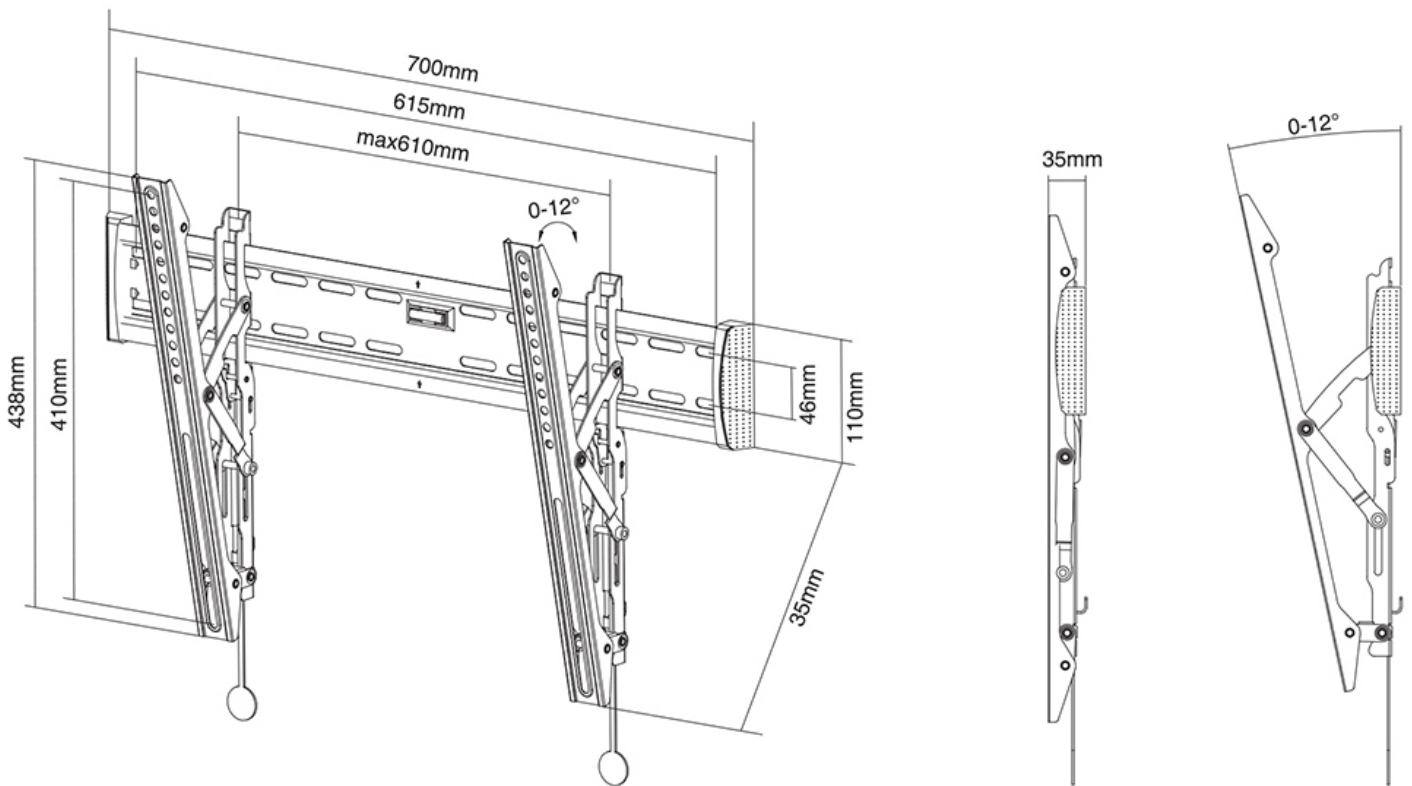

NM-W365BLACK

NEOMOUNTS SELECT

Neomounts