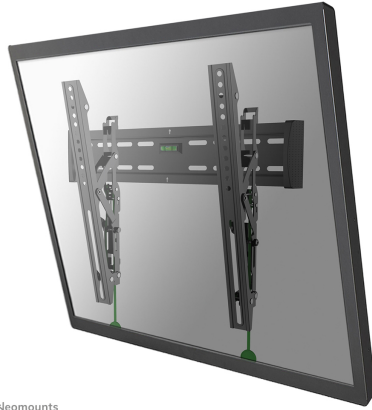

NM-W365BLACK

TECHNISCHE DATEN

ALLGEMEIN

Min. Bildschirmgröße*	37 inch
Max. Bildschirmgröße*	65 inch
Min. Gewicht	0 kg (pro Bildschirm)
Max. Gewicht	35 kg (pro Bildschirm)
Bildschirme	1
VESA-Minimum	100x100 mm
VESA-Maximum	600x400 mm
Abstand zur Wand	3,5 cm

FUNKTIONALITÄT

Typ	Neigen
Neigung (Grad)	12°
Anpassungstyp	Keine

INFORMATIONEN

Farbe	Schwarz
Hauptmaterial	Stahl
Garantie	5 Jahre
EAN code	8717371444662

*Bitte beachten: Die angegebenen Zollgrößen sind nur ein Anhaltspunkt, kombiniert mit dem Gewicht und den VESA-Größen. Das maximale Gewicht und die VESA-Größe sind absolute Beschränkungen für die Produkte und sollten nicht überschritten werden.

NEOMOUNTS SELECT

Neomounts

Neomounts

Neomounts Select NM-W365BLACK ist eine neigbare Wandhalterung für Fernseher bis 65" (165 cm).

Die Neomounts Select Wandhalterung Modell NM-W365BLACK ist eine 12° neigbare Wandhalterung für Flachbildschirme bis 65" (165 cm). Neomounts Selects Neigungstechnologie (12°) ermöglicht die Änderung auf jeden Betrachtungswinkel, um vollumfänglich die Möglichkeiten des Flachbildschirms zu nutzen. Die Tiefe dieser Halterung ist 35 mm. Neomounts Select Modell NM-W365BLACK eignet sich für Bildschirme bis 65" (165 cm). Die Tragfähigkeit dieses Produkt ist geeignet für einen 35 kg Bildschirm. Die Wandhalterung ist geeignet für Bildschirme mit VESA 100x100 bis 600x400 mm Lochmuster. Verschiedene andere Lochmuster können, unter Verwendung von Neomounts Selects VESA-Adapterplatten, abgedeckt werden. Erstellen Sie ein sauberes Ambiente für Ihren Flachbildfernseher im Wohnzimmer, Schlafzimmer oder Heimkino. Das benötigte Befestigungsmaterial ist im Lieferumfang enthalten..