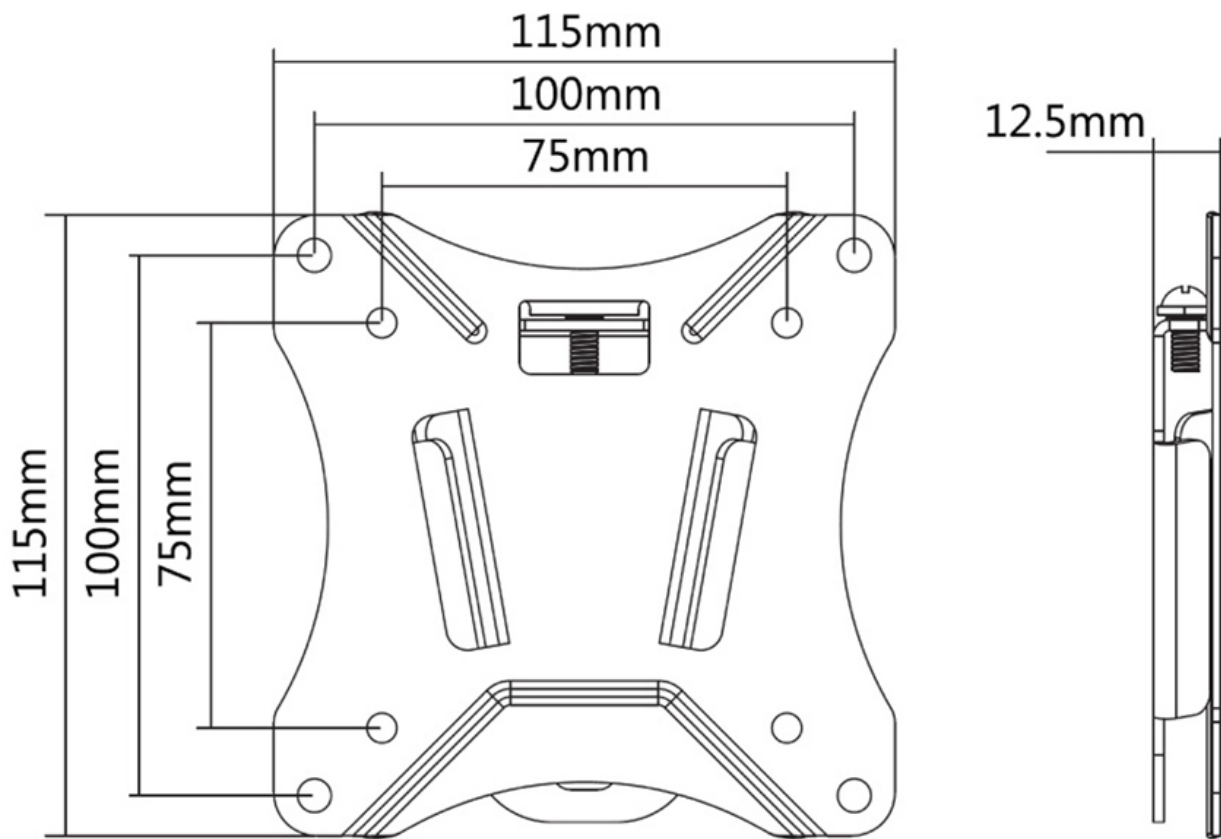

NM-W25BLACK

NEOMOUNTS NM-W25BLACK

Neomounts