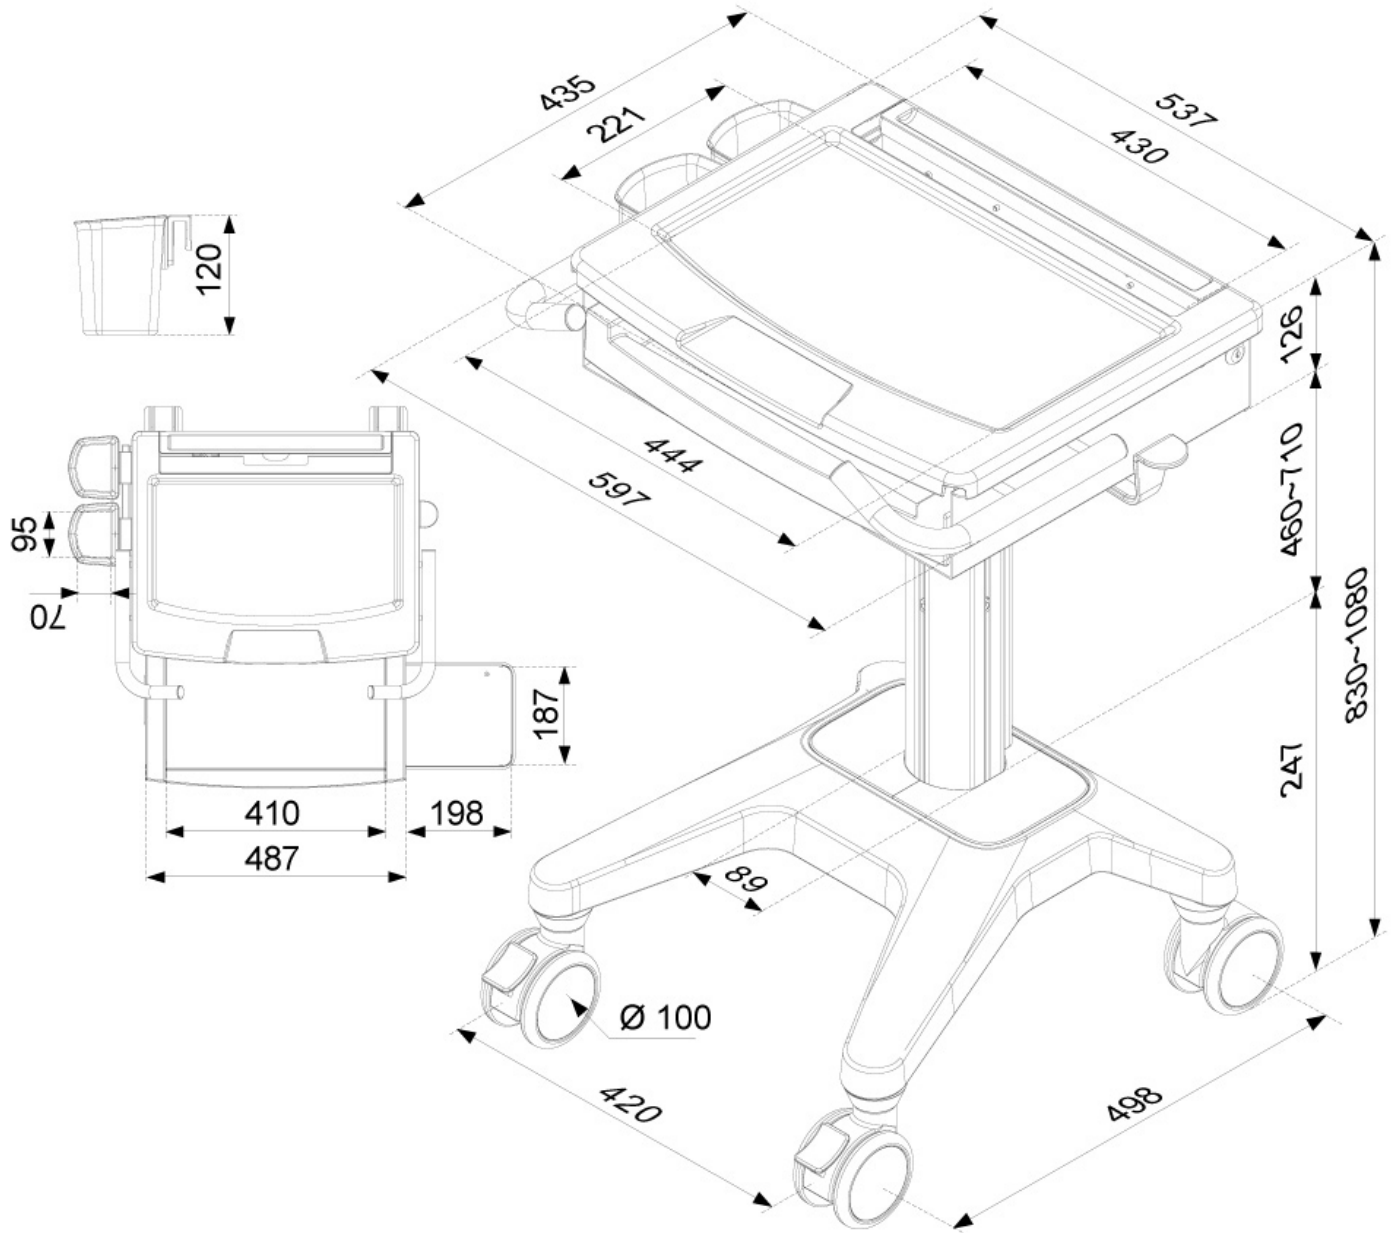

FUNKTIONALITÄT

Typ	Schwenken
Höhenverstellung	83-108 cm
Weiteneinstellung	60 cm
Tiefeneinstellung	44 cm
Abschließbar	Abschließbar - Schloss inklusive
Schwenkbereich (Grad)	360°
Anpassungstyp	Gasfeder

INFORMATIONEN

Neomounts

Neomounts

Neomounts MED-M200 Medizinischer mobiler Arbeitsplatz - 10-17" - max 5 kg - Gasfeder - abschließbar (inkl. Schloss) - weiß

Der Neomounts MED-M200 ist ein mobiler Arbeitsplatz für Laptop, Tastatur und Maus. Dieser Laptop Wagen ist eine gute Wahl für effiziente Nutzung von Notebooks wenn Wand-, Decken- oder Schreibtisch Halterungen keine Option ist. Dieser Wagen ermöglicht Ihnen die Nutzung eines Rechners mobil in verschiedenen Räumen Ihrer Einrichtung. Sie können Ihren Arbeitsplatz durch Höhenverstellung optimieren. Der Neomounts Laptop Wagen erhöht den Einsatz von Computern in zahlreichen Umgebungen wie Krankenhäuser, Büros, Schulen, Werkstätten etc. Durch die Verwendung eines ergonomischen Wagens können Nacken- und Rückenbeschwerden vermieden werden. Der Wagen ist leicht höhenverstellbar von 83 bis 108 Zentimetern. Eine einzigartige Kabelführung verdeckt und führt die benötigten Kabel wodurch Sie einen leicht zu reinigenden, ordentlichen Arbeitsplatz haben. Der Neomounts MED-M200 verschließt Ihren Laptop in einem sicheren abschließbaren Schrank und verbirgt sogar Ihre Kabel. Die Hochleistungsfußrollen erlauben Ihnen eine Nutzung des Wagens wo immer er benötigt wird. Rollen Sie diesen Wagen einfach durch Türen und über Schwellen. Neomounts MED-M200 ist für Laptops bis 17,3" geeignet. Die Gewichtskapazität dieses Wagens beträgt 5 Kilogramm. Einfache und schnelle Montage und Installation. Das gesamte Installationsmaterial ist im Lieferumfang enthalten.

MED-M200

NEOMOUNTS MED-M200 MEDIZINISCHER

Neomounts

Measuring unit: mm