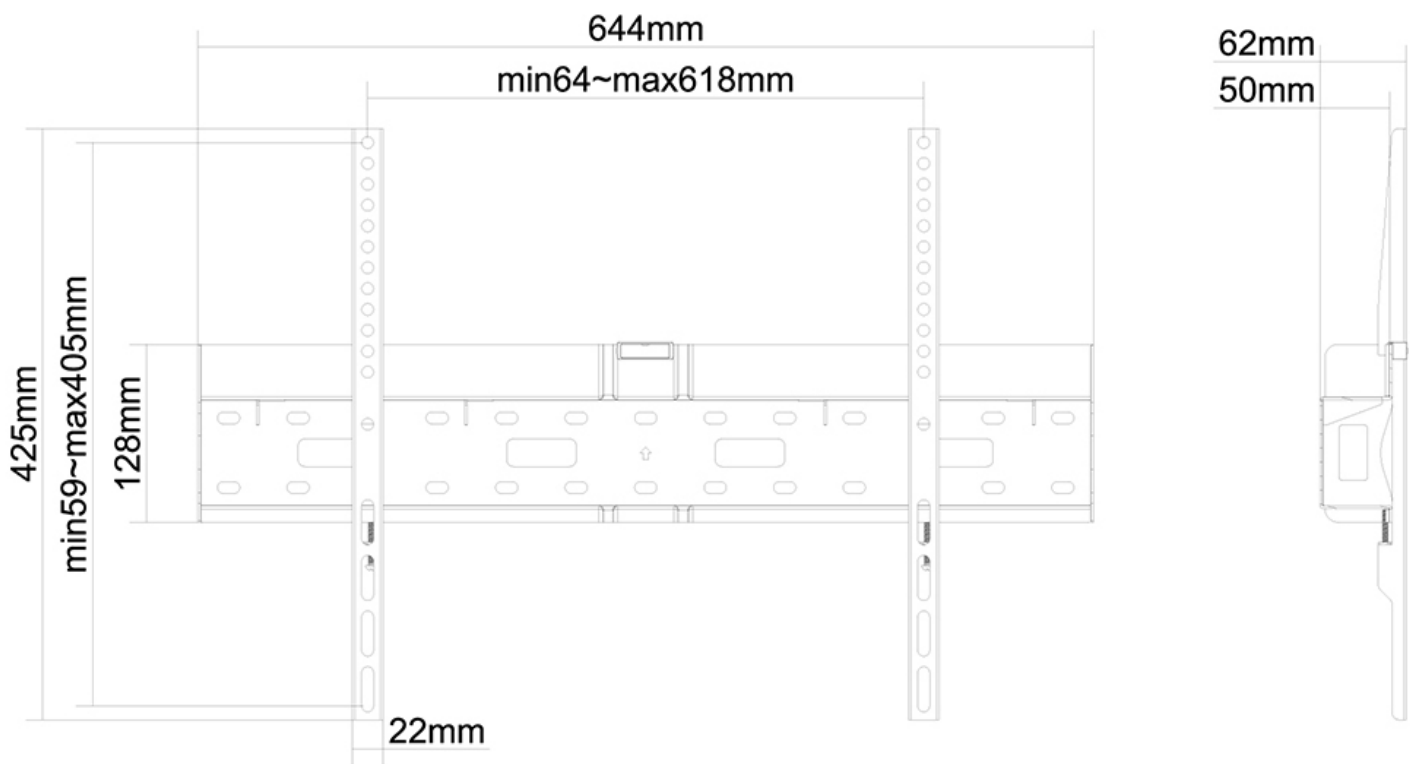

LFD-W1640MP

NEOMOUNTS LFD-W1640MP

Neomounts