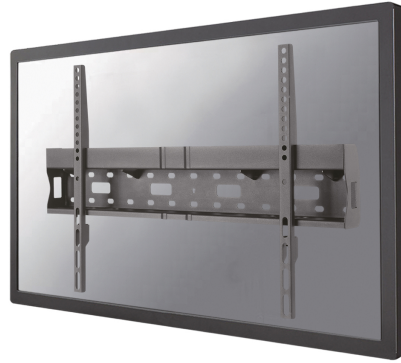

LFD-W1640MP

NEOMOUNTS LFD-W1640MP

TECHNISCHE DATEN

ALLGEMEIN

Min. Bildschirmgröße*	37 inch
Max. Bildschirmgröße*	75 inch
Max. Gewicht	35 kg (pro Bildschirm)
Bildschirme	1
VESA-Minimum	200x200 mm
VESA-Maximum	600x400 mm
Abstand zur Wand	6,2 cm

FUNKTIONALITÄT

Typ	Fixiert
Anpassungstyp	Keine

INFORMATIONEN

Farbe	Schwarz
Hauptmaterial	Stahl
Garantie	5 Jahre
EAN code	8717371446352

*Bitte beachten: Die angegebenen Zollgrößen sind nur ein Anhaltspunkt, kombiniert mit dem Gewicht und den VESA-Größen. Das maximale Gewicht und die VESA-Größe sind absolute Beschränkungen für die Produkte und sollten nicht überschritten werden.

Neomounts

Neomounts

Neomounts LFD-W1640MP Feste TV-Wandhalterung - 37-75" - max 35 kg - VESA 200x200-600x400 - T 6,2 cm - inkl. Platz für Mediaplayer/Mini-PC - schwarz

Neomounts Wandhalterung, Modell LFD-W1640MP ist eine flache Wandhalterung für Flachbild-Fernseher bis 75" und Media Player oder Mini PC. Die Tiefe dieser Halterung ist 6,2 Zentimeter. Neomounts LFD-W1640MP eignet sich für Bildschirme bis 75". Die Tragfähigkeit dieses Produkt ist geeignet für einen 35 kg Bildschirm. Die Wandhalterung ist geeignet für Bildschirme mit VESA 200x200 bis 600x400 mm Lochmuster. Zusätzlich gibt es Platz für einen Mediaplayer oder einen Mini-PC. Das benötigte Befestigungsmaterial ist im Lieferumfang enthalten..