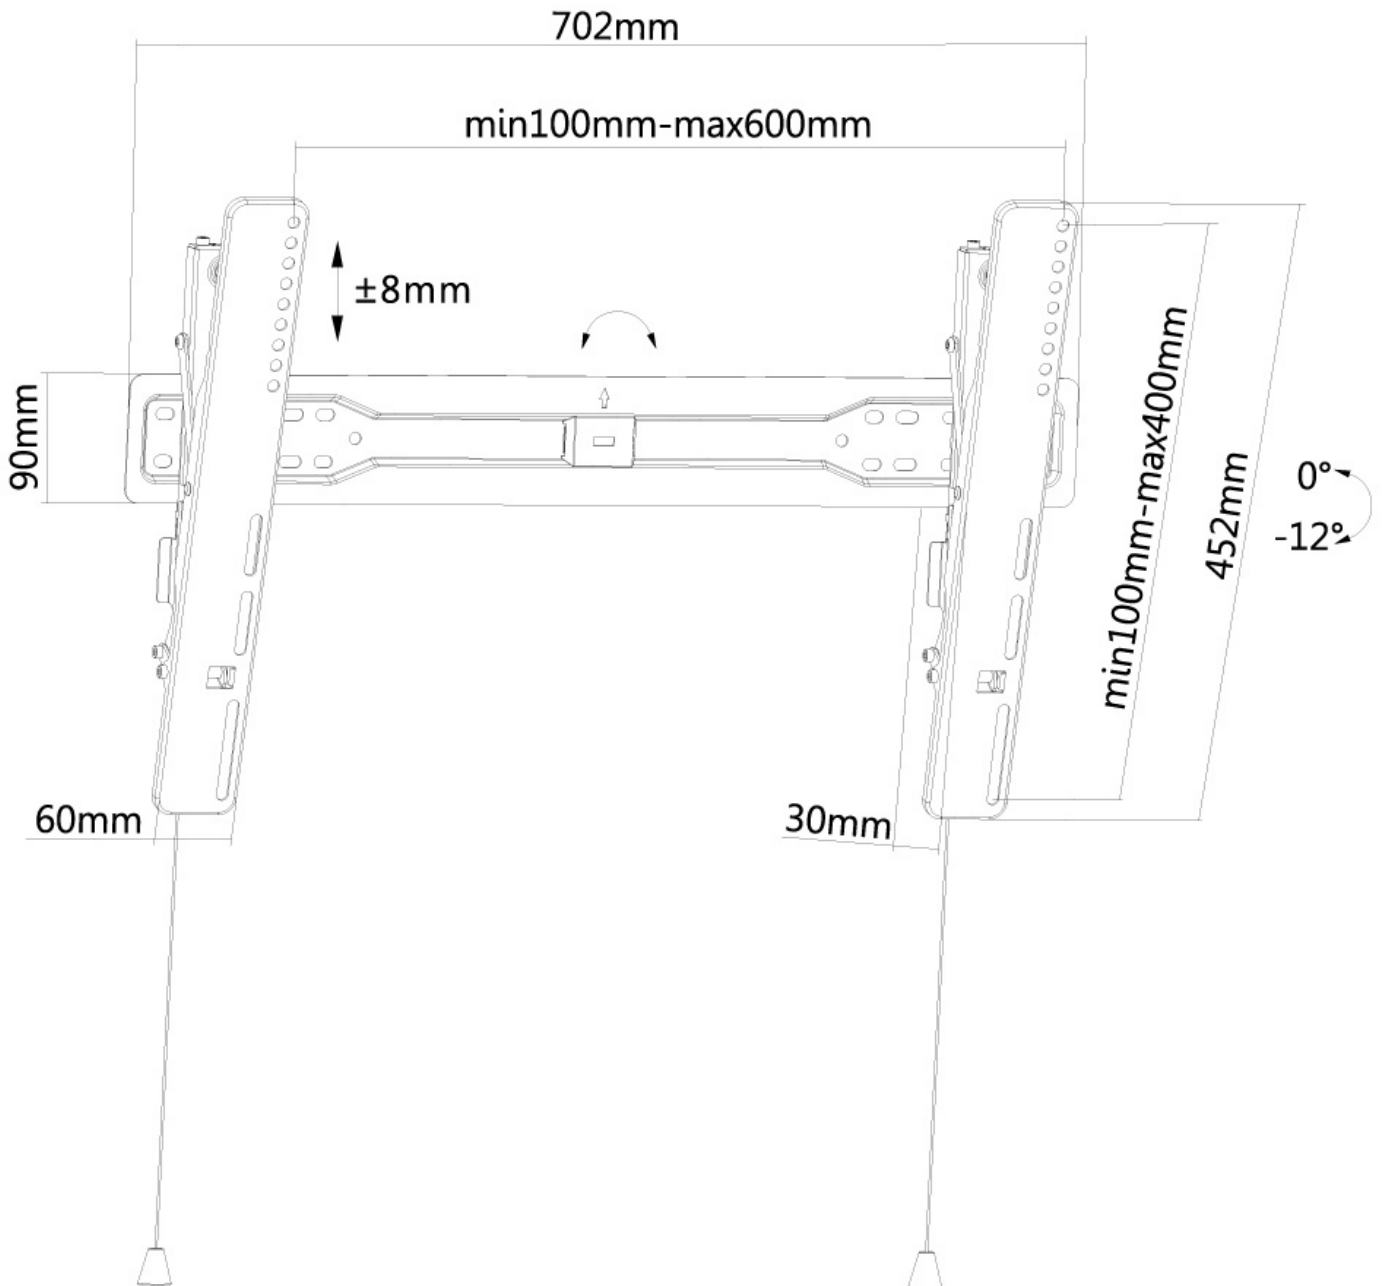

LED-W650BLACK

NEOMOUNTS LED-W650BLACK

Neomounts