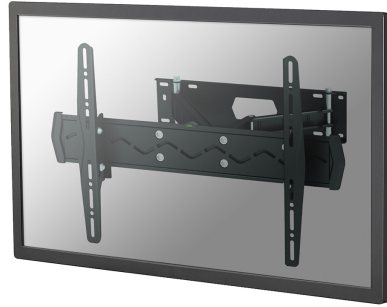

LED-W560

NEOMOUNTS LED-W560 TV-WANDHALTERUNG

TECHNISCHE DATEN

ALLGEMEIN

Min. Bildschirmgröße*	32 inch
Max. Bildschirmgröße*	75 inch
Max. Gewicht	50 kg (pro Bildschirm)
Bildschirme	1
VESA-Minimum	75x75 mm
VESA-Maximum	600x400 mm
Abstand zur Wand	9-38 cm

Neomounts

Neomounts

Neomounts LED-W560 Voll bewegliche TV-Wandhalterung - 32-75" - max 50 kg - VESA 75x75-600x400 - T 9-38 cm - schwarz

Neomounts Wandhalterung, Modell LED-W560 ist eine vollständig dreh- und schwenkbare Wandhalterung für Flachbildschirme und Flachbild-Fernseher bis 75" (191 cm). Diese Halterung ist eine gute Wahl, wenn Sie die ultimative Flexibilität beim Fernsehen mit Flachbildschirm haben wollen. Müheless ziehen Sie die Halterung aus der Wand, positionieren sie in fast jede Richtung, drehen sie um Ecken und dann zurück an die Wand, wenn Sie fertig sind. Neomounts einzigartige neig- (20°), dreh- (5°) und schwenkbare (110°) Technologie ermöglicht die Änderung auf jeden Betrachtungswinkel, um vollumfänglich die Möglichkeiten des Flachbildschirms zu nutzen. Die Halterung ist leicht tiefenverstellbar von 9 bis 38 Zentimetern. Verdeckte Kabelführung von der Halterung zum Flachbildschirm. Verstecken Sie Ihre Kabel und halten Wohnzimmer, Schlafzimmer oder Heimkino Anlage aufgeräumt und ordentlich. Neomounts LED-W560 hat drei Drehpunkten und eignet sich für Bildschirme bis 75" (191 cm). Die Tragfähigkeit dieses Produkts ist geeignet für einen 50 kg Bildschirm. Die Wandhalterung ist geeignet für Bildschirme mit VESA 75x75 bis 600x400 mm Lochmuster. Verschiedene andere Lochmuster können, unter Verwendung von Neomounts VESA-Adapterplatten, abgedeckt werden. Erstellen Sie ein sauberes Ambiente für Ihren Flachbildfernseher im Wohnzimmer, Schlafzimmer oder Heimkino. Das benötigte Befestigungsmaterial ist im Lieferumfang enthalten..