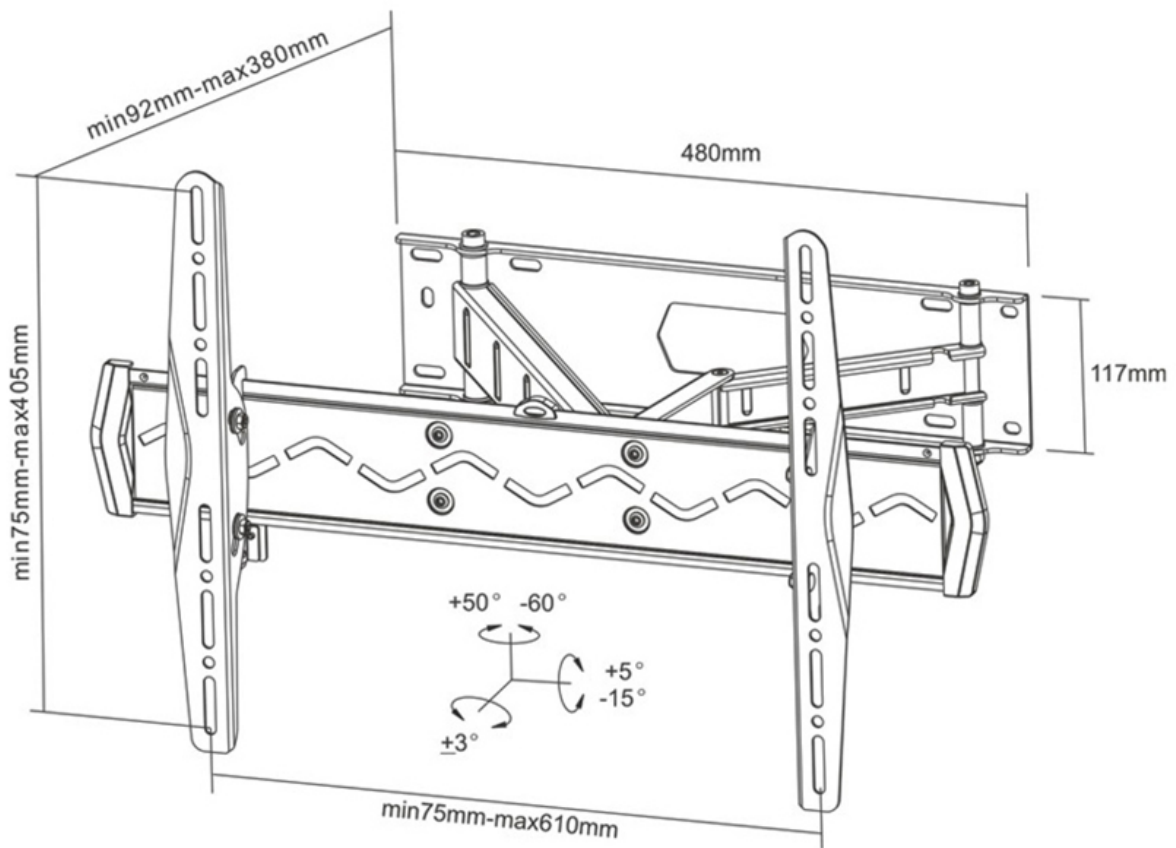

LED-W560

NEOMOUNTS LED-W560 TV-WANDHALTERUNG

Neomounts