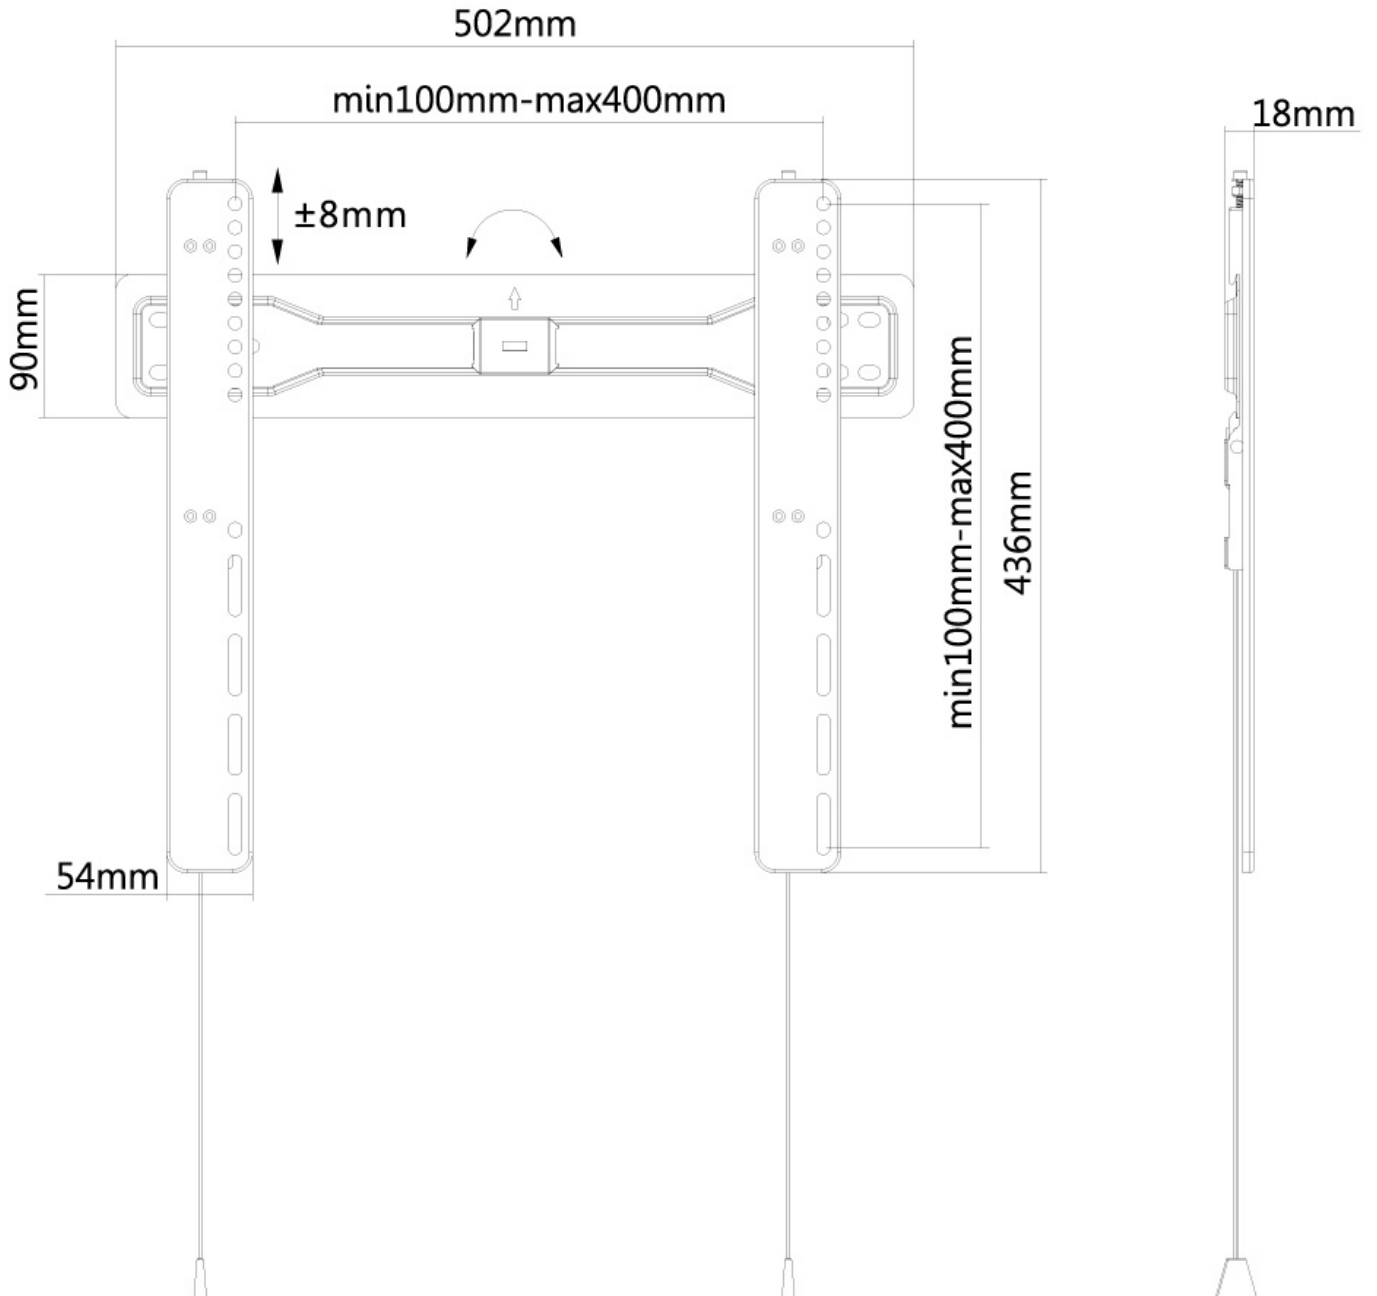

LED-W400BLACK

NEOMOUNTS LED-W400BLACK

Neomounts