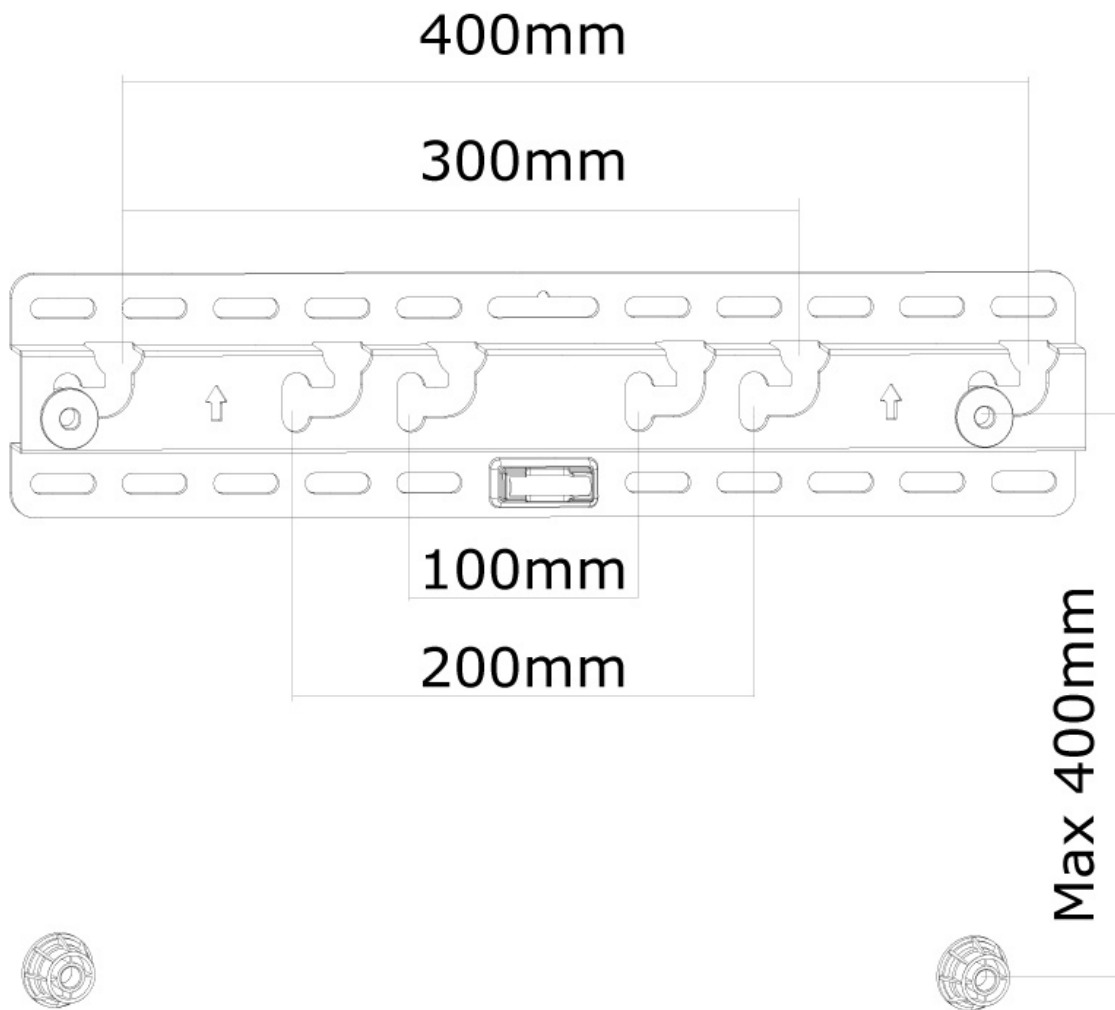

LED-W040

NEOMOUNTS LED-W040 TV-WANDHALTERUNG

Neomounts