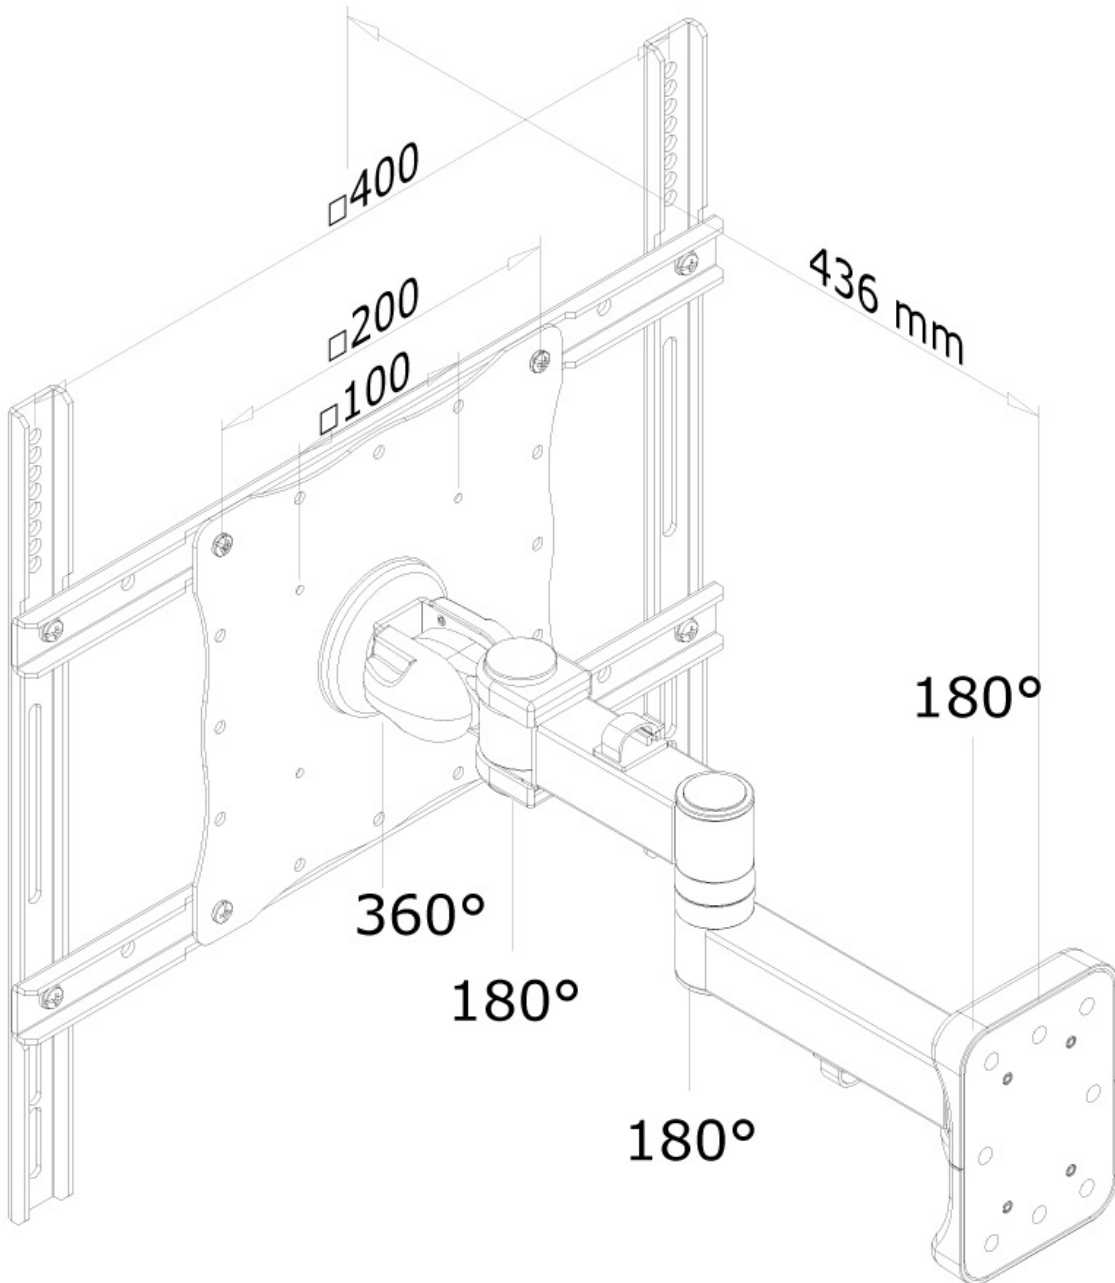

FPMA-W960

NEOMOUNTS FPMA-W960

Neomounts

Measuring unit: mm