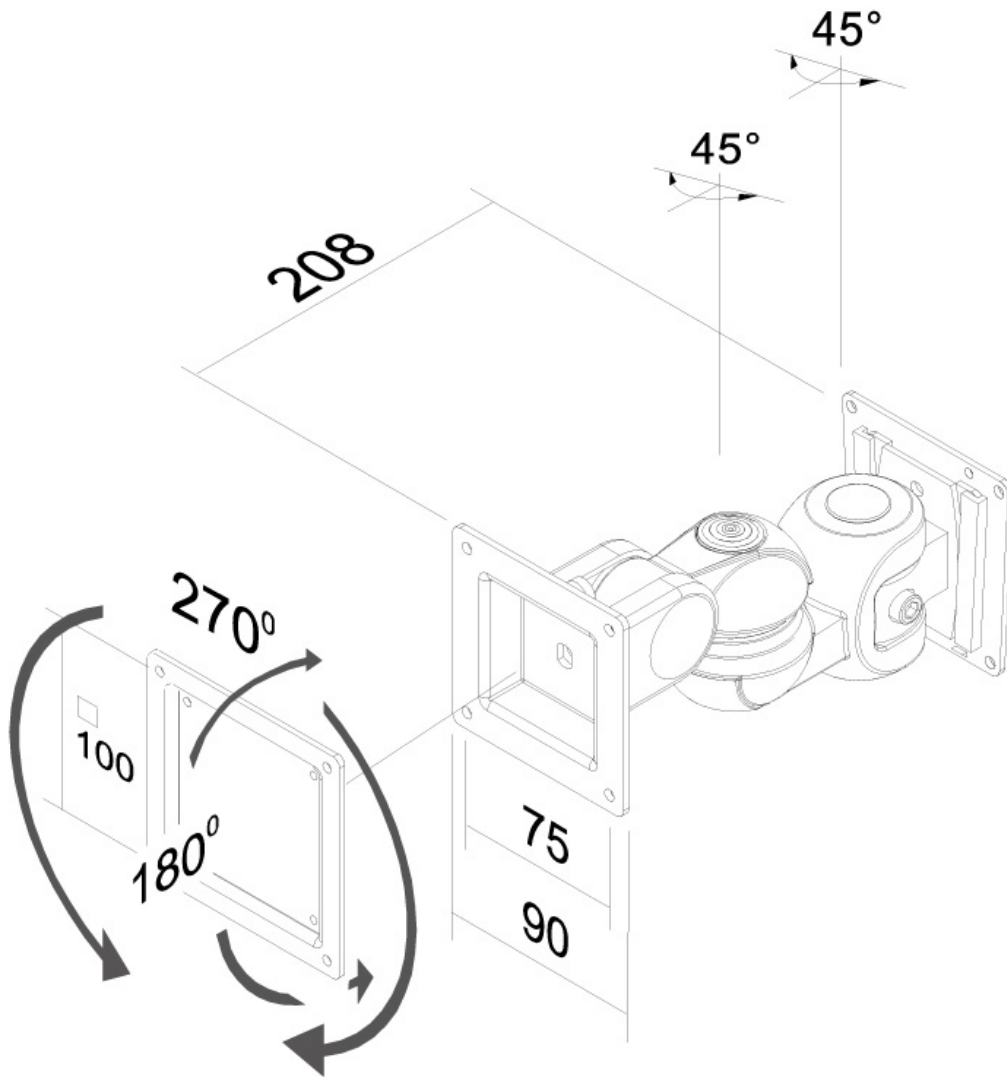

FPMA-W910

NEOMOUNTS MONITOR-WANDHALTERUNG

Neomounts

Measuring unit: mm