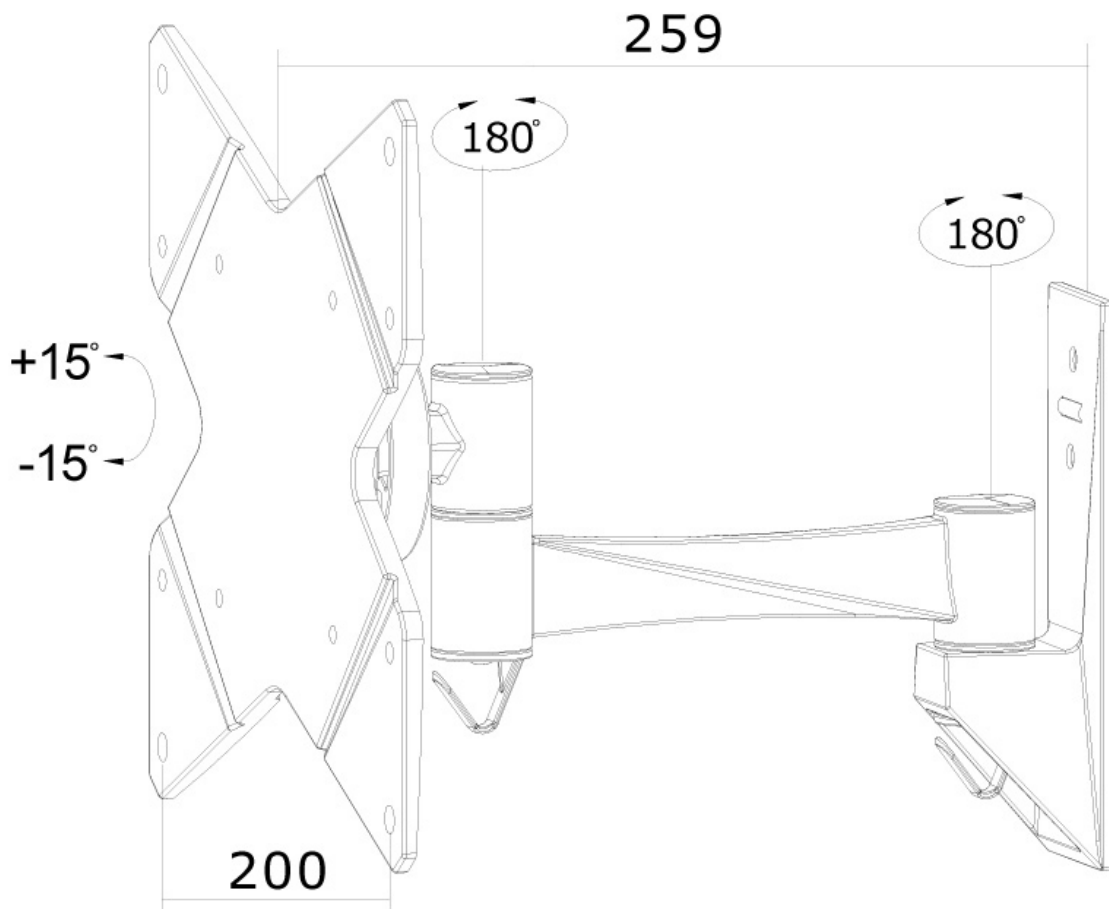

FPMA-W825

NEOMOUNTS FPMA-W825

Neomounts

Measuring unit: mm