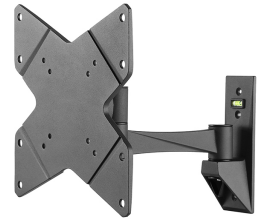

FUNKTIONALITÄT

Typ	Neigen Rotieren Schwenken Voll beweglich
Neigung (Grad)	30°
Schwenkbereich (Grad)	180°
Rotation (Grad)	360°
Anpassungstyp	Keine

INFORMATIONEN

Farbe	Schwarz
Hauptmaterial	Aluminium
Garantie	5 Jahre
EAN code	8717371443115

Neomounts

Neomounts

Neomounts FPMA-W825 Voll bewegliche Monitor-/TV-Wandhalterung - 10-40" - max 20 kg - VESA 75x75-200x200 - T 9-26 cm - schwarz

Neomounts Wandhalterung Modell FPMA-W825 ist eine neig-, schwenk- und drehbare Wandhalterung für Flachbildschirme und Flachbildfernseher bis 40" (102 cm). Diese Halterung ist eine gute Wahl, wenn Sie die ultimative Flexibilität beim Fernsehen mit Flachbildschirm haben wollen. Mühelos ziehen Sie die Anzeige aus der Wand, positionieren sie in fast jede Richtung, drehen sie um Ecken und schieben sie wieder zurück, sobald Sie fertig sind. Neomounts einzigartige 3 Achsen, neig- (30°), dreh- (360°) und schwenkbare (180°) Technologie ermöglicht die Änderung auf jeden Betrachtungswinkel, um vollumfänglich von den Möglichkeiten des Flachbildschirms zu profitieren. Die Halterung ist tiefenverstellbar von 9 bis 26 Zentimetern. Verstecken Sie Ihre Kabel und halten Wohnzimmer, Schlafzimmer oder Heimkino Anlage aufgeräumt und ordentlich. Neomounts FPMA-W825 verfügt über drei Gelenke und eignet sich für Bildschirme bis 40" (102 cm). Die Tragfähigkeit dieses Produkts ist geeignet für einen 20 kg Bildschirm. Die Wandhalterung ist geeignet für Bildschirme mit VESA 75x75 bis 200x200 mm Lochmuster. Verschiedene andere Lochmuster können, unter Verwendung von Neomounts VESA Adapterplatten, abgedeckt werden. Erstellen Sie ein sauberes Ambiente für Ihren Flachbildfernseher im Wohnzimmer, Schlafzimmer oder Heimkino. Das benötigte Befestigungsmaterial ist im Lieferumfang enthalten