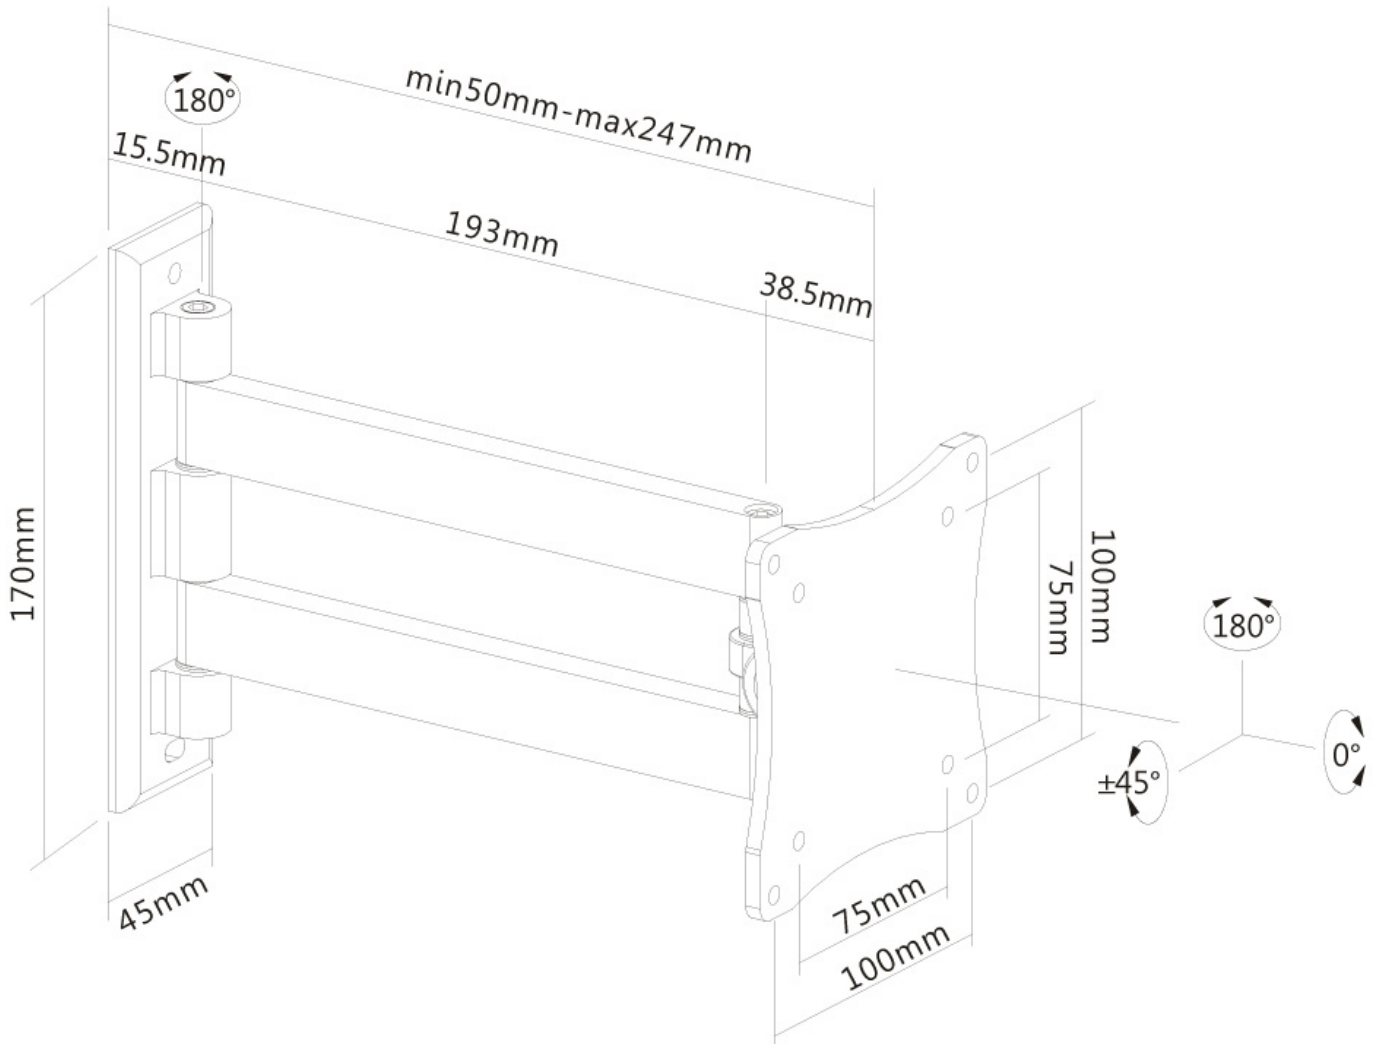

FPMA-W820BLACK

NEOMOUNTS FPMA-W820BLACK

Neomounts