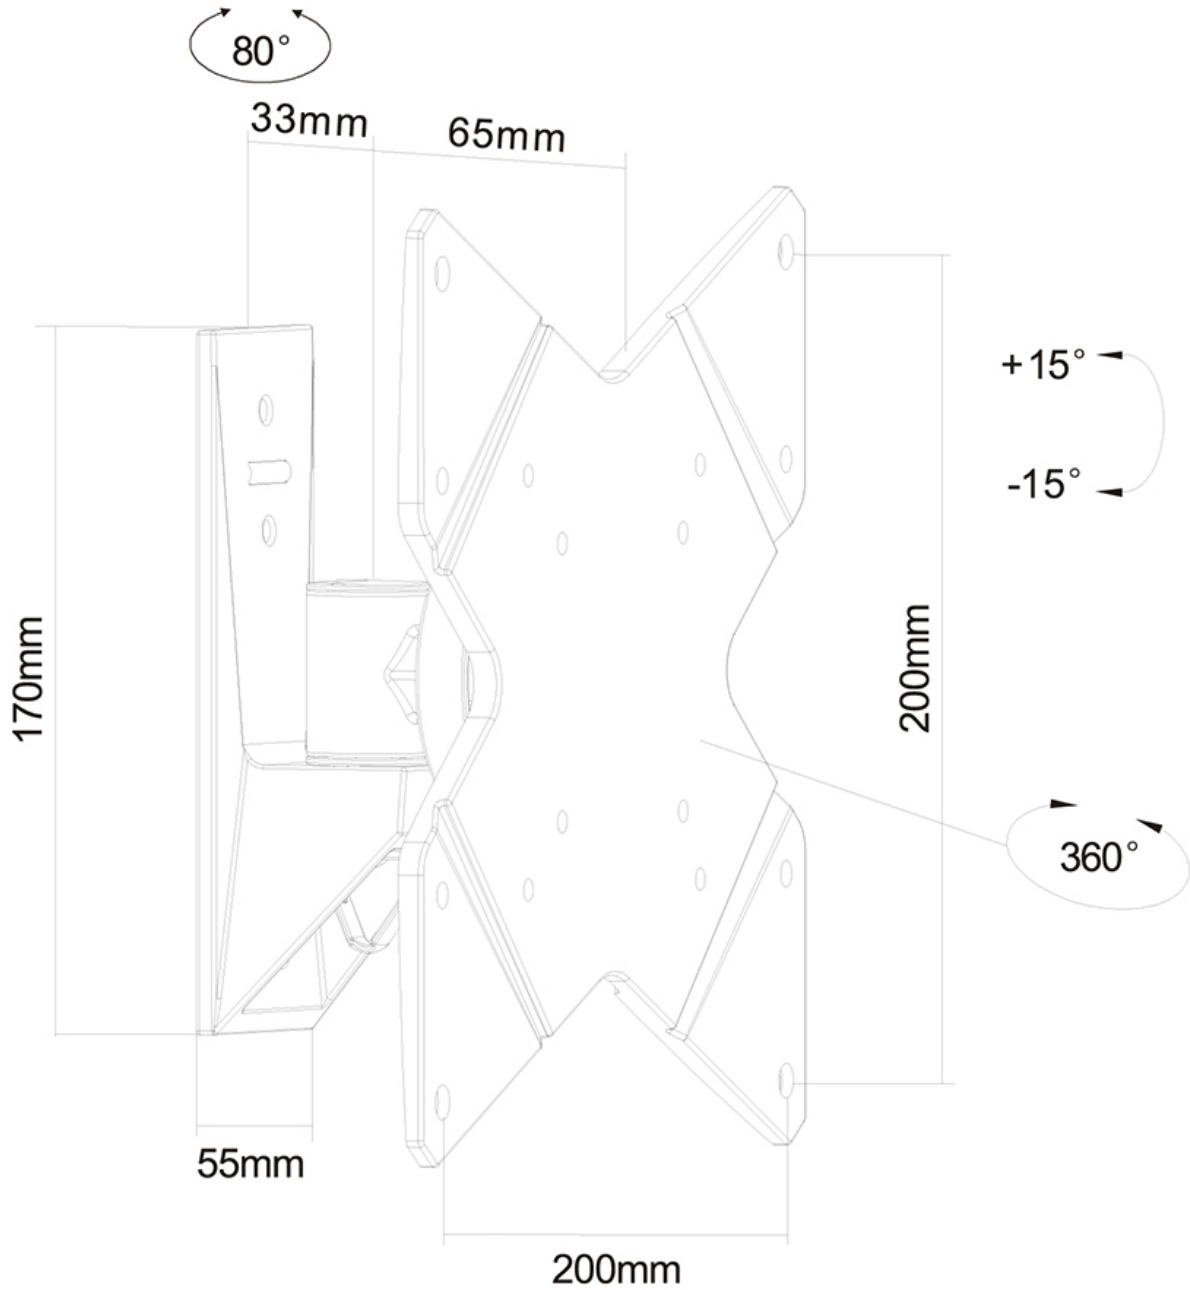

FPMA-W815

NEOMOUNTS FPMA-W815

Neomounts