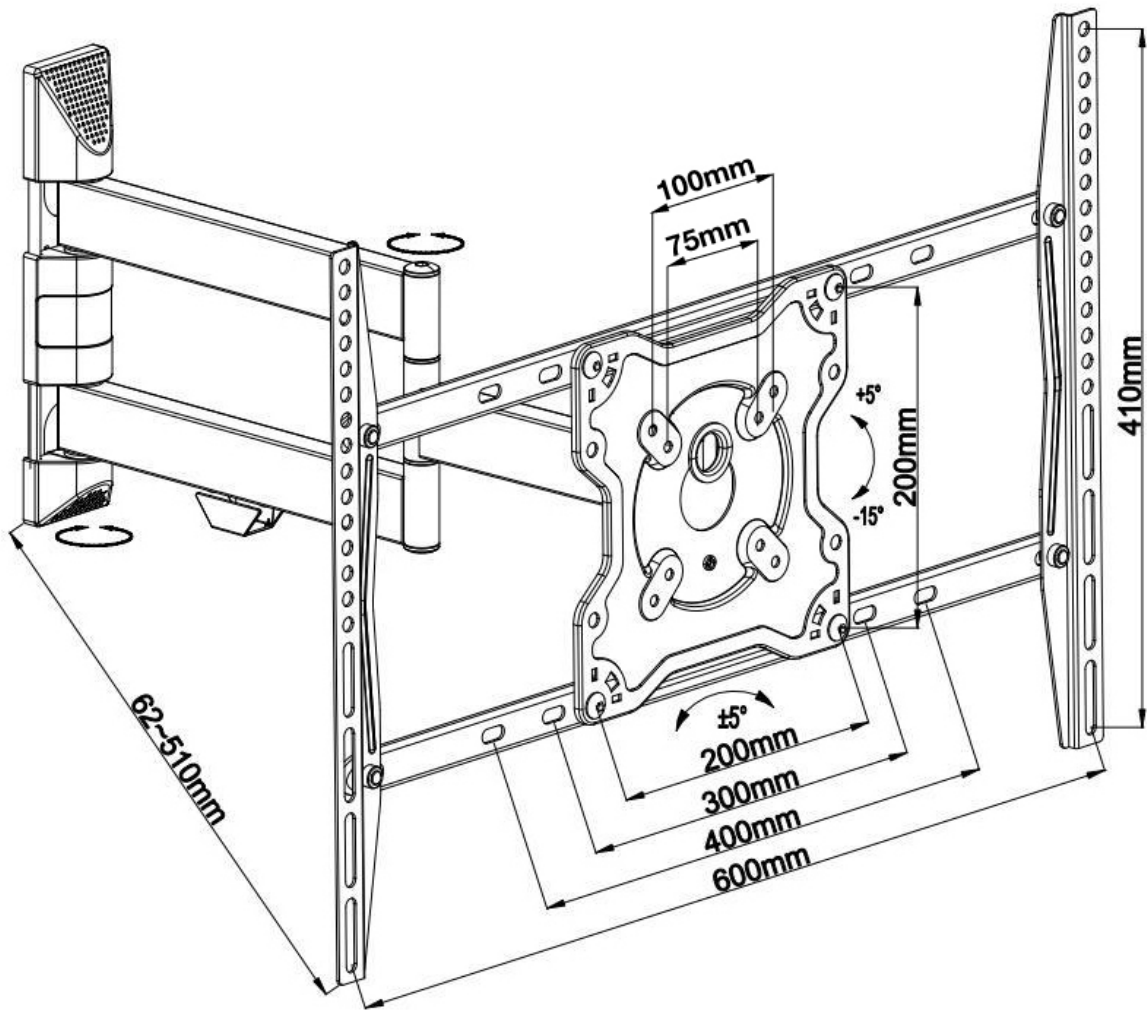

FPMA-W460BLACK

NEOMOUNTS FPMA-W460BLACK

Neomounts