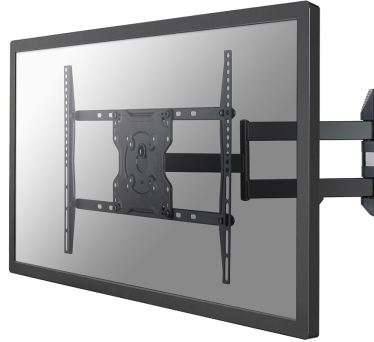

Neomounts

Neomounts

Neomounts FPMA-W460BLACK Voll bewegliche TV-Wandhalterung - 42-70" - max 40 kg - VESA 75x75-600x400 - T 6-51 cm - schwarz

Neomounts Wandhalterung Modell FPMA-W460BLACK ist ein vollständig dreh- und schwenkbare Wandhalterung für Flachbildschirme und Flachbild-Fernseher bis 70" (178 cm). Diese Halterung ist eine gute Wahl, wenn Sie die ultimative Flexibilität beim Fernsehen mit Flachbildschirm haben wollen. Müheless ziehen Sie die Halterung aus der Wand, positionieren Sie sie in fast jede Richtung, drehen sie um Ecken und dann zurück an die Wand, wenn Sie fertig sind. Neomounts einzigartige neig- (20°), dreh- (10°) und schwenkbare (180°) Technologie ermöglicht die Änderung auf jeden Betrachtungswinkel, um vollumfänglich die Möglichkeiten des Flachbildschirms zu nutzen. Die Halterung ist leicht tiefenverstellbar von 6 bis 51 Zentimetern. Verdeckte Kabelführung von der Halterung zum Flachbildschirm. Verstecken Sie Ihre Kabel und halten Wohnzimmer, Schlafzimmer oder Heimkino Anlage aufgeräumt und ordentlich. Neomounts FPMA-W460BLACK hat drei Drehpunkten und eignet sich für Bildschirme bis 70" (178 cm). Die Tragfähigkeit dieses Produkts ist geeignet für ein 40 kg Bildschirm. Die Wandhalterung ist geeignet für Bildschirme mit VESA 75x75 bis 600x400 mm Lochmuster. Verschiedene andere Lochmuster können, unter Verwendung von Neomounts VESA-Adapterplatten, abgedeckt werden. Erstellen Sie ein sauberes Ambiente für Ihren Flachbildfernseher im Wohnzimmer, Schlafzimmer oder Heimkino. Das benötigte Befestigungsmaterial ist im Lieferumfang enthalten..