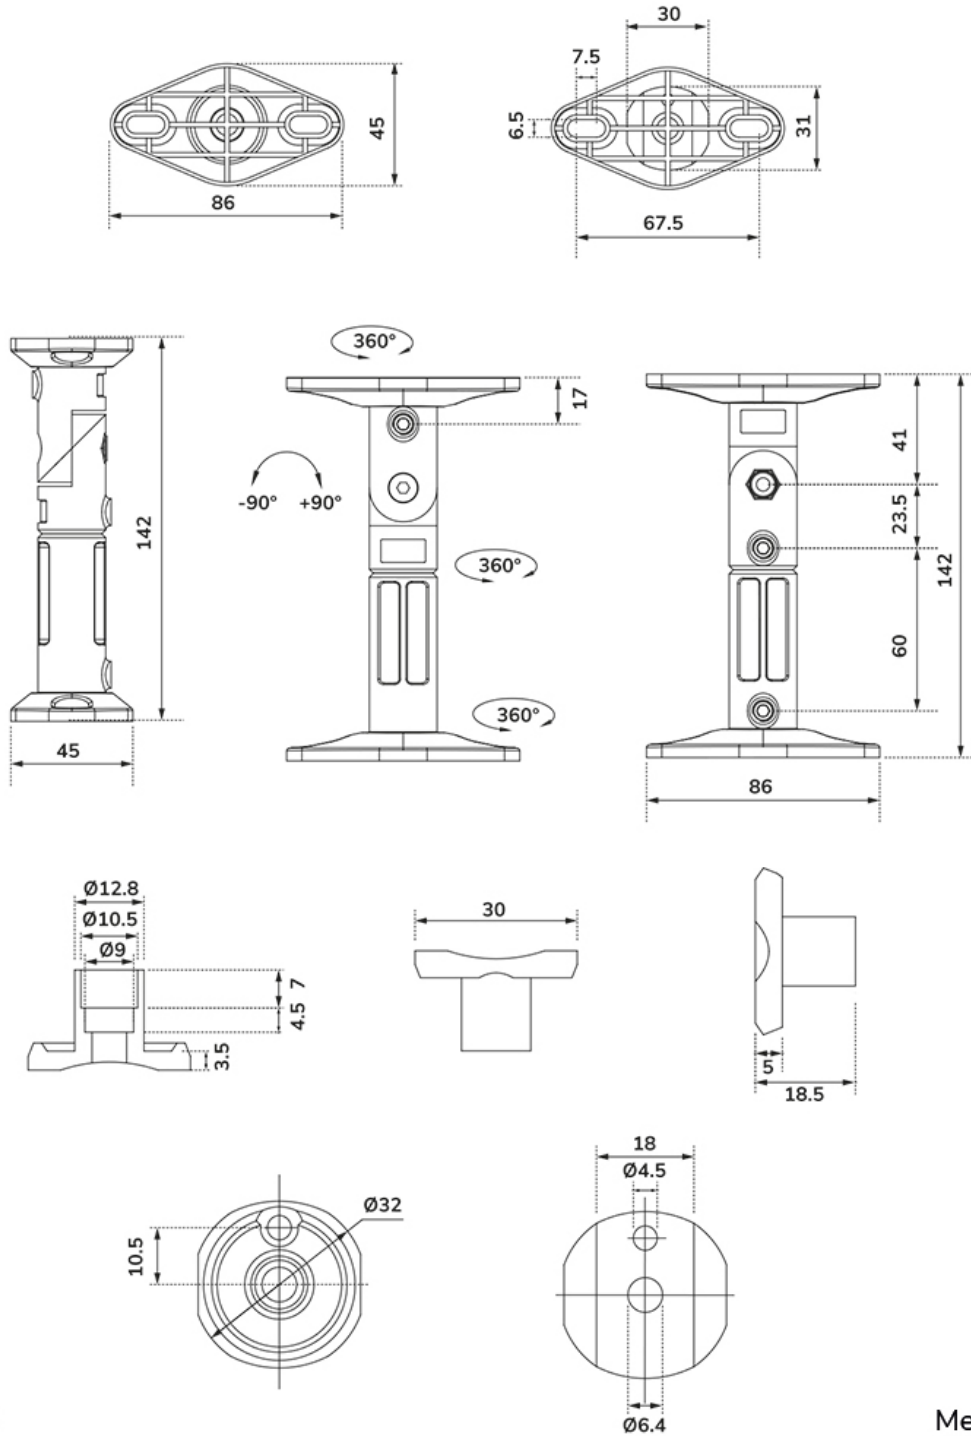

SPEAKER-W100

NEOMOUNTS SPEAKER-W100

TECHNISCHE DATEN

ALLGEMEIN

Min. Gewicht	0 kg (pro Bildschirm)
Max. Gewicht	3.5 kg (pro Bildschirm)
Abstand zur Wand	14 cm

FUNKTIONALITÄT

Typ	Voll beweglich
	Neigen
	Rotieren
	Schwenken
Weiteneinstellung	8.6 cm
Neigung (Grad)	180°
Schwenkbereich (Grad)	180°
Rotation (Grad)	360°
Anpassungstyp	Keine

INFORMATIONEN

Farbe	Schwarz
Hauptmaterial	Kunststoff
Garantie	5 Jahre
EAN code	8717371441104

*Bitte beachten: Die angegebenen Zollgrößen sind nur ein Anhaltspunkt, kombiniert mit dem Gewicht und den VESA-Größen. Das maximale Gewicht und die VESA-Größe sind absolute Beschränkungen für die Produkte und sollten nicht überschritten werden.

Neomounts SPEAKER-W100 Voll bewegliche Lautsprecher-Halterung - max 3.5 kg - universal - weiß

Neomounts Lautsprecher-Halterung, Modell SPEAKER-W100, ist die beste Wahl als Lautsprecherbügel um zwei Lautsprecher an jeder Wand oder Decke zu montieren. Diese Halterung ist eine gute Wahl für platzsparende Anordnung an Decken oder Wänden. Neomounts neig- (180°), dreh- (360°) und schwenkbare (360°) Technologie ermöglicht es, die Halterung auf den gewünschten Winkel einzustellen, um vollumfänglich von den Möglichkeiten des Lautsprechers zu profitieren. Die Halterung ist manuell in Höhe und Tiefe einstellbar. Neomounts SPEAKER-W100 verfügt über vier Drehpunkte und eignet sich für bis zu 3,5 Kilo Lautsprecher. Das benötigte Befestigungsmaterial ist im Lieferumfang enthalten..

SPEAKER-W100

NEOMOUNTS SPEAKER-W100

Neomounts

Measuring unit: mm