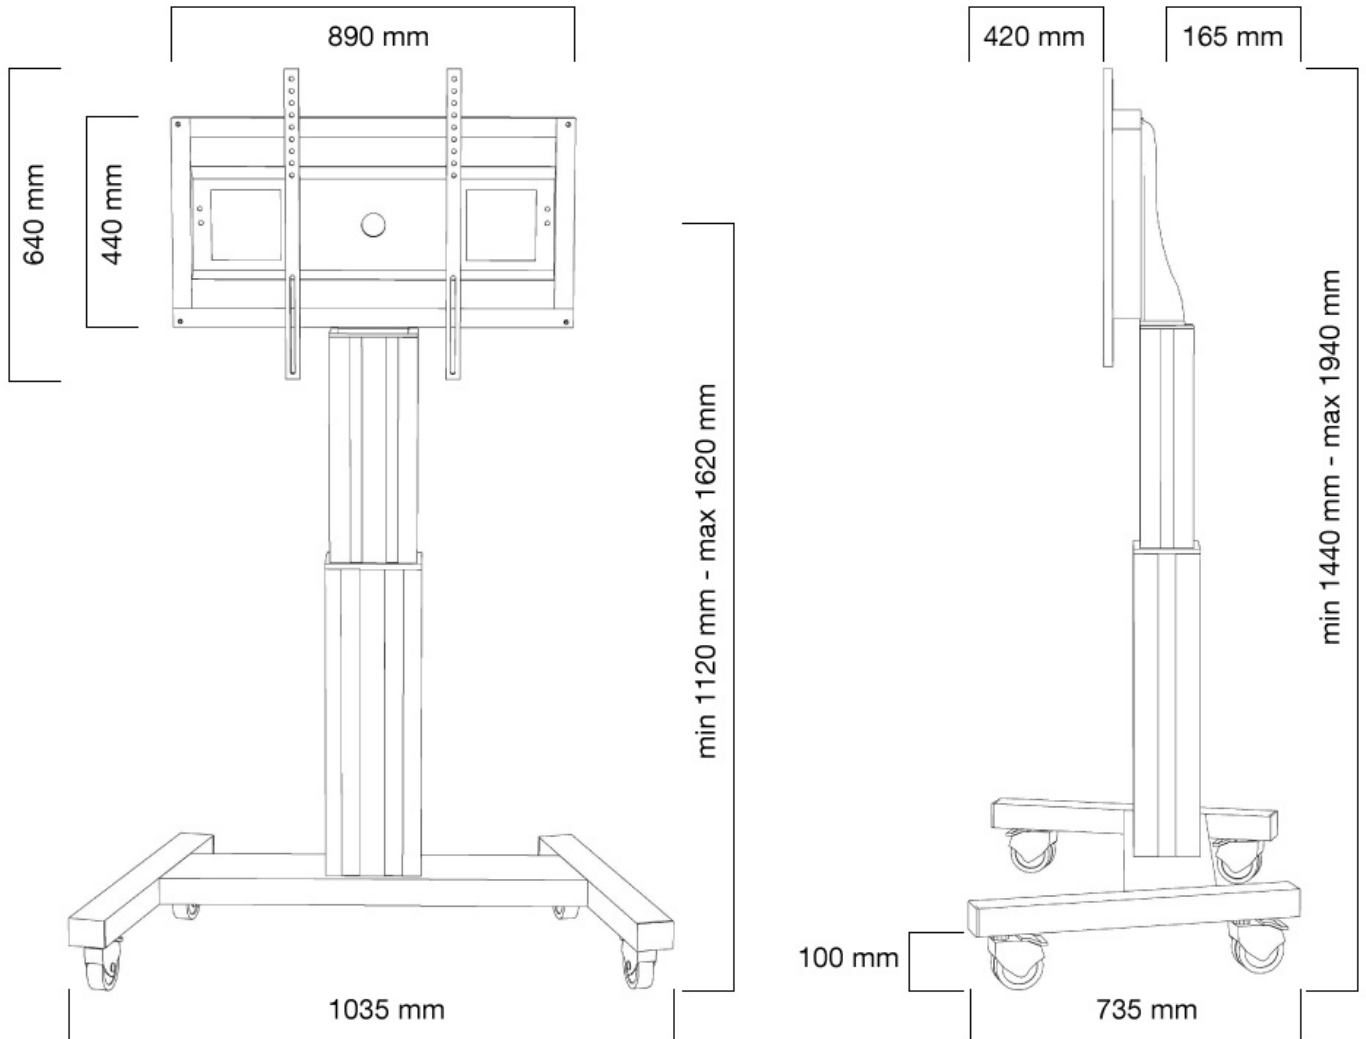

PLASMA-M2500SILVER NEOMOUNTS PLASMA-M2500SILVER

Neomounts