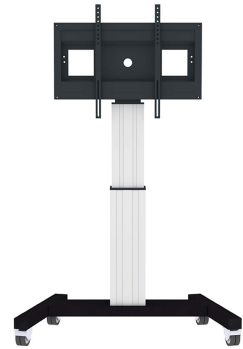

FUNKTIONALITÄT

Höhenverstellung	111-161 cm
Abschließbar	Abschließbar - Vorhängeschloss nicht enthalten
Breite	104 cm
Tiefe	74 cm
Anpassungstyp	Motorisiert

INFORMATIONEN

Farbe	Silber
Hauptmaterial	Stahl
Garantie	5 Jahre
EAN code	8717371445928

Neomounts

Neomounts

Neomounts PLASMA-M2500SILVER TV-Trolley - 42-100" - max 150 kg - motorisiert H 111-161 cm - VESA 300x200-800x600 - abschließbar (exkl. Schloss) - silber

Das Neomounts Modell PLASMA-M2500SILVER ist ein mobiler Bodenständer mit elektrischer Höhenverstellung für Displays und TVs von 42"-100". Mit dem Neomounts PLASMA-M2500SILVER mit elektrischer Höhenverstellung können Sie ein Grossformatdisplay oder TV auf dem Boden aufstellen und auf jede Situation einstellen. Positionieren Sie Ihr Gerät im Handumdrehen für das stehende oder sitzende Publikum und für jede Anwendung überall in Ihrem Gebäude. Ideal für Touch-Screen Applikationen und den Einsatz im Klassenzimmer, Meetingraum, Präsentationsraum oder im Eingangsbereich.

Der PLASMA-M2500SILVER eignet sich für Bildschirme von 42-100" und hat eine Tragfähigkeit von 150 kg. Der Rollwagen eignet sich für Bildschirme mit VESA Lochmustern von 300x200 bis 600x800 mm. Hinter dem Bildschirm haben Sie 6 cm Platz um zum Beispiel einen Mediaplayer oder einen Mini-Computer zu installieren. Die Kabel können auf der Rückseite der Halterung geführt werden. Mit seinen hochwertigen Rädern können Sie den Wagen mühelos über Schwellen rollen. Die Höhe des Bildschirms lässt sich bequem um 50 cm mit der Fernbedienung verstellen. Vom Boden bis zum Zentrum ist der Abstand des Bildschirms von 111 bis 161 cm verstellbar.

Der Trolley ist mit vier massiven Lenkrollen ausgestattet, von denen die beiden vorderen Rollen mit einer Bremse ausgestattet sind. Der Neomounts PLASMA-M2500SILVER kommt in Weissaluminium RAL 9006 und bietet eine sehr flexible Alternative zur Wand-, Decken- oder Tischmontage.