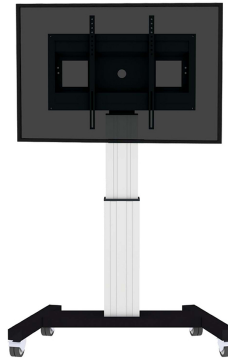

PLASMA-M2500SILVER NEOMOUNTS PLASMA-M2500SILVER

TECHNISCHE DATEN

ALLGEMEIN

Min. Bildschirmgröße*	42 inch
Max. Bildschirmgröße*	100 inch
Min. Gewicht	0 kg (pro Bildschirm)
Max. Gewicht	150 kg (pro Bildschirm)
Bildschirme	1
VESA-Minimum	300x200 mm
VESA-Maximum	800x600 mm

FUNKTIONALITÄT

Höhenverstellung	111-161 cm
Abschließbar	Abschließbar - Vorhängeschloss nicht enthalten
Breite	104 cm
Tiefe	74 cm
Anpassungstyp	Motorisiert

INFORMATIONEN

Farbe	Silber
Hauptmaterial	Stahl
Garantie	5 Jahre
EAN code	8717371445928

Neomounts

Neomounts

Neomounts PLASMA-M2500SILVER TV-Trolley - 42-100" - max 150 kg - motorisiert H 111-161 cm - VESA 300x200-800x600 - abschließbar (exkl. Schloss) - silber

Das Neomounts Modell PLASMA-M2500SILVER ist ein mobiler Bodenständer mit elektrischer Höhenverstellung für Displays und TVs von 42"-100". Mit dem Neomounts PLASMA-M2500SILVER mit elektrischer Höhenverstellung können Sie ein Grossformatdisplay oder TV auf dem Boden aufstellen und auf jede Situation einstellen. Positionieren Sie Ihr Gerät im Handumdrehen für das stehende oder sitzende Publikum und für jede Anwendung überall in Ihrem Gebäude. Ideal für Touch-Screen Applikationen und den Einsatz im Klassenzimmer, Meetingraum, Präsentationsraum oder im Eingangsbereich.

Der PLASMA-M2500SILVER eignet sich für Bildschirme von 42-100" und hat eine Tragfähigkeit von 150 kg. Der Rollwagen eignet sich für Bildschirme mit VESA Lochmustern von 300x200 bis 600x800 mm. Hinter dem Bildschirm haben Sie 6 cm Platz um zum Beispiel einen Mediaplayer oder einen Mini-Computer zu installieren. Die Kabel können auf der Rückseite der Halterung geführt werden. Mit seinen hochwertigen Rädern können Sie den Wagen mühelos über Schwellen rollen. Die Höhe des Bildschirms lässt sich bequem um 50 cm mit der Fernbedienung verstellen. Vom Boden bis zum Zentrum ist der Abstand des Bildschirms von 111 bis 161 cm verstellbar.