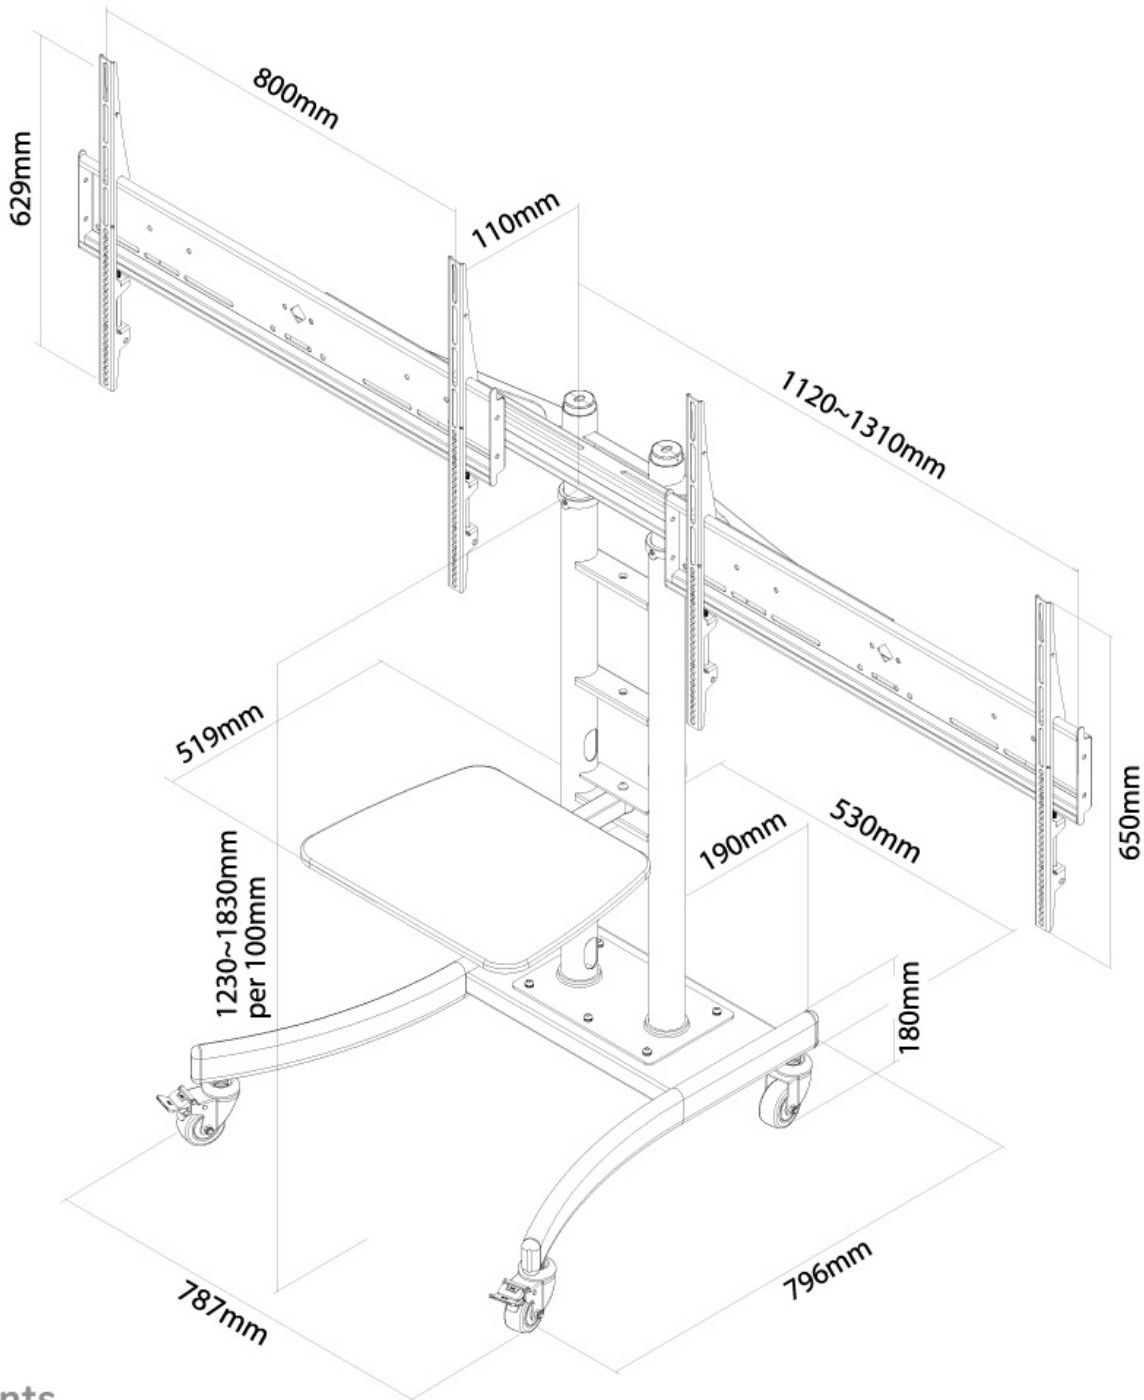

PLASMA-M2000ED

NEOMOUNTS MOBILER FLACHBILD STÄNDER

Neomounts