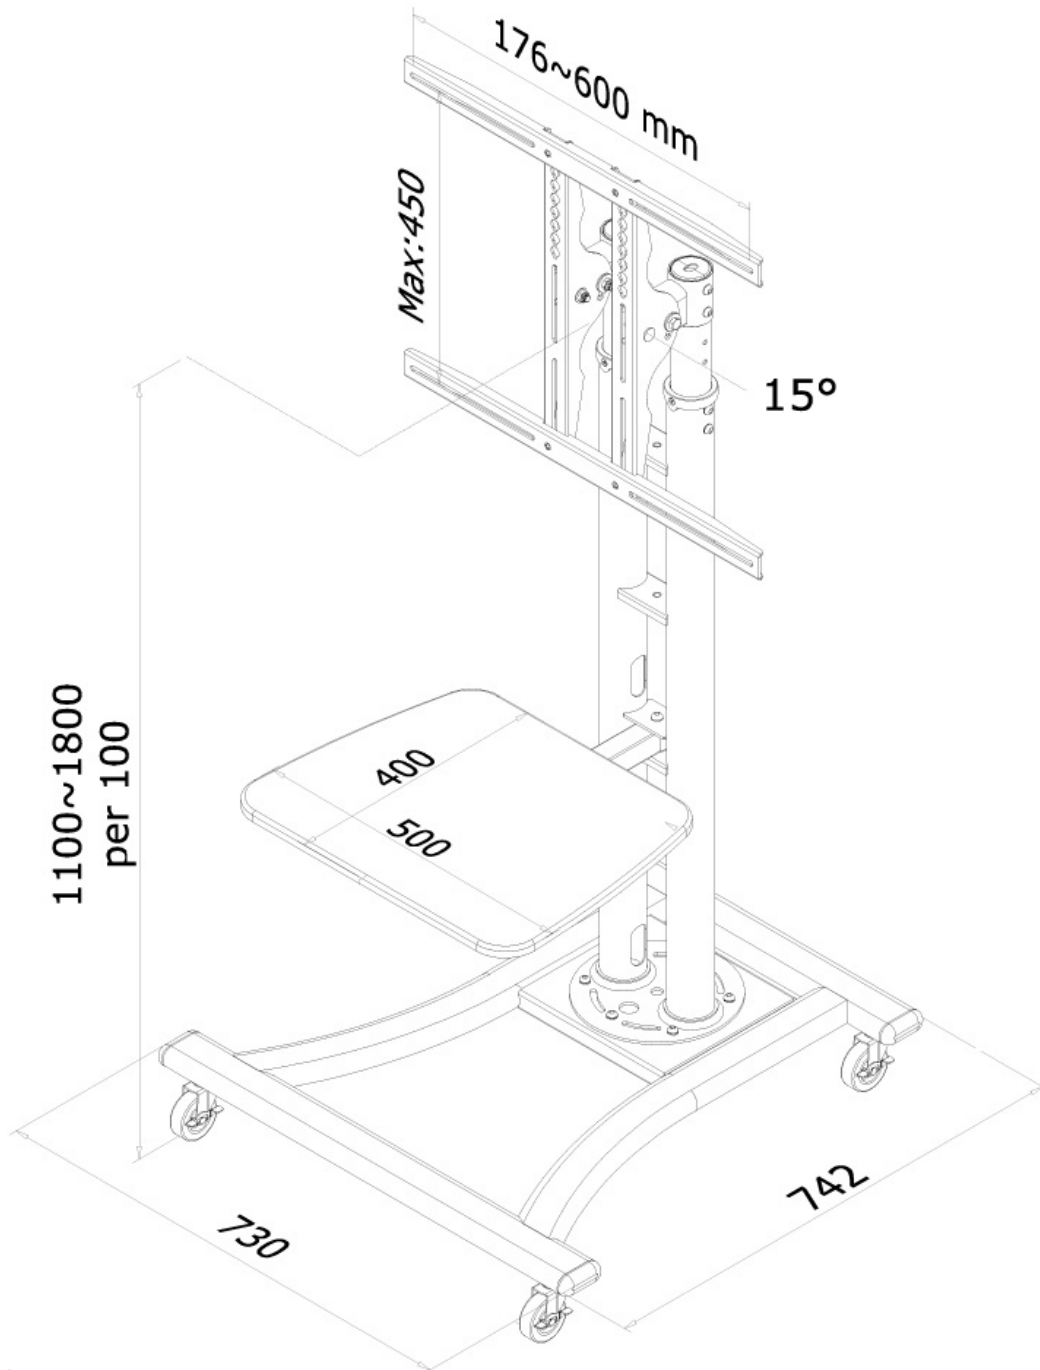

\*Bitte beachten: Die angegebenen Zollgrößen sind nur ein Anhaltspunkt, kombiniert mit dem Gewicht und den VESA-Größen. Das maximale Gewicht und die VESA-Größe sind absolute Beschränkungen für die Produkte und sollten nicht überschritten werden.

## NEOMOUNTS PLASMA-M1800E TV-TROLLEY

Neomounts

Measuring unit: mm