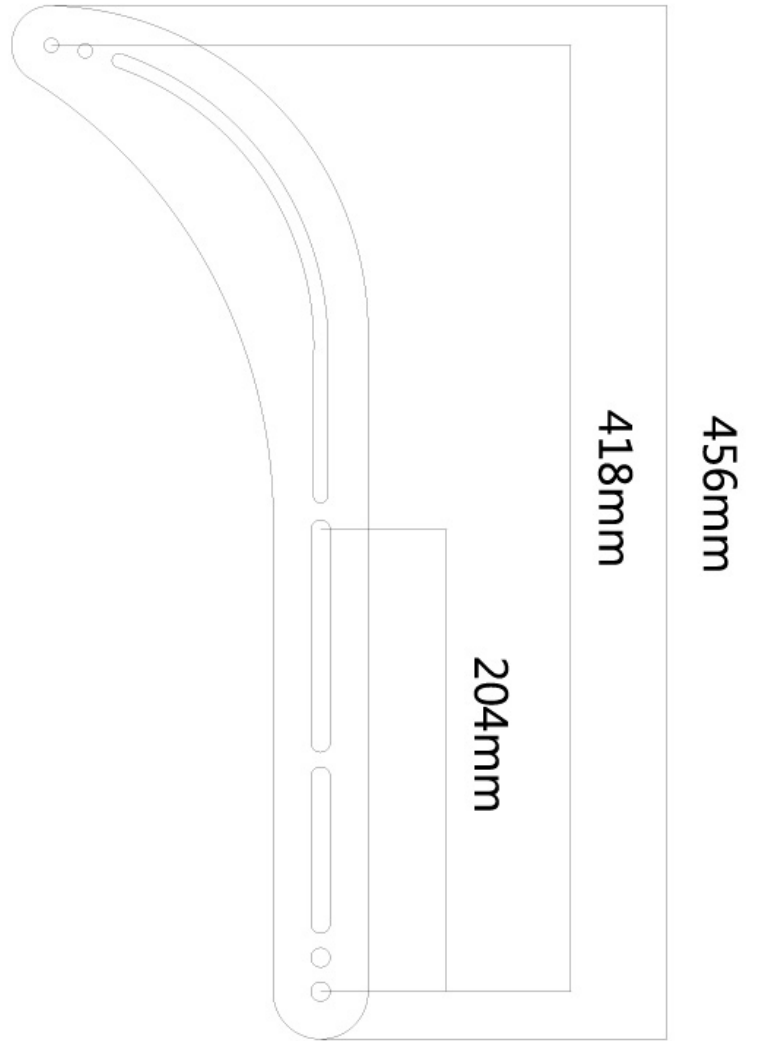

NS-SB100

NEOMOUNTS NS-SB100 SONOS

Neomounts