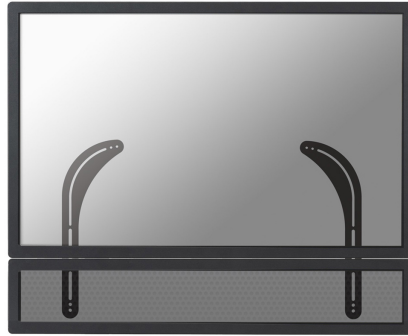

NS-SB100

TECHNISCHE DATEN

ALLGEMEIN

Min. Gewicht	0 kg (pro Bildschirm)
Max. Gewicht	15 kg (pro Bildschirm)
VESA-Minimum	200x100 mm
VESA-Maximum	600x400 mm

FUNKTIONALITÄT

Höhenverstellung	45 cm
Tiefeneinstellung	3 mm

INFORMATIONEN

Farbe	Schwarz
Hauptmaterial	Stahl
Garantie	5 Jahre
EAN code	8717371444792

*Bitte beachten: Die angegebenen Zollgrößen sind nur ein Anhaltspunkt, kombiniert mit dem Gewicht und den VESA-Größen. Das maximale Gewicht und die VESA-Größe sind absolute Beschränkungen für die Produkte und sollten nicht überschritten werden.

NEOMOUNTS NS-SB100 SONOS

Neomounts

Neomounts

Neomounts NS-SB100 Sonos Soundbar-Halterung - max 15 kg - VESA 200x100-600x400 - Bildschirm-Installation - schwarz

Neomounts NS-SB100 ist ideal für die Montage einer Soundbar unter einem Flachbild-TV. Durch die Montage einer Soundbar wie Sonos unter dem Bildschirm profitieren Sie von einem hervorragendem Sound. Da die Soundbar mit der TV Halterung verbunden wird, bewegt sie sich zusammen mit Ihrem Fernseher. Der Soundbar Träger ist geeignet für Flachbild-Halterung mit VESA 200x100 bis VESA600x400. Das benötigte Befestigungsmaterial ist im Lieferumfang enthalten.