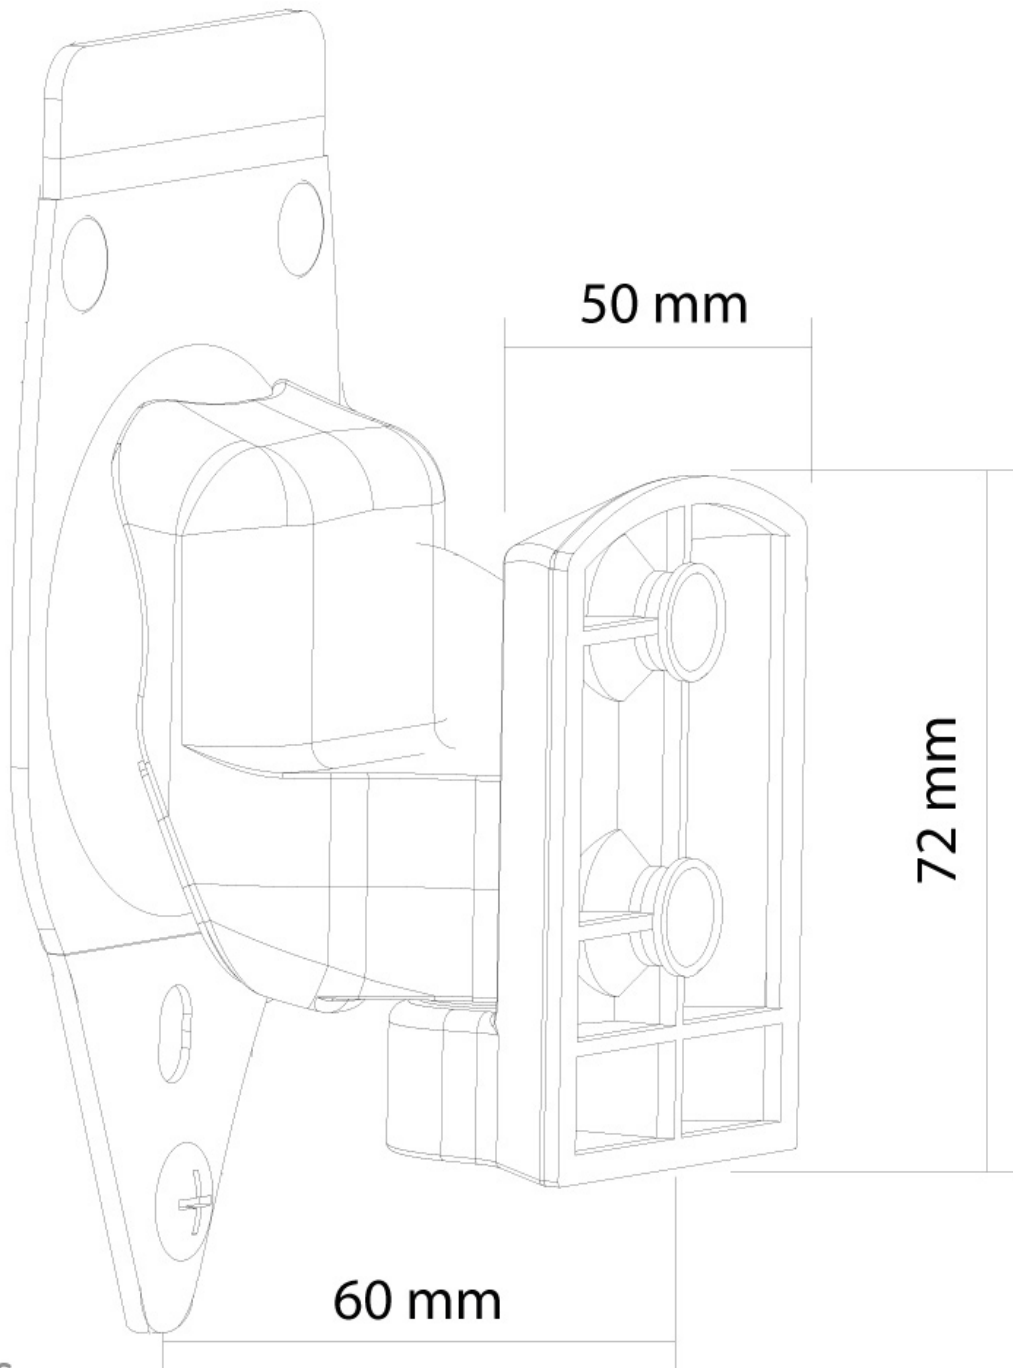

NM-WS300WHITE

NEOMOUNTS NM-WS300WHITE SONOS PLAY3

Neomounts