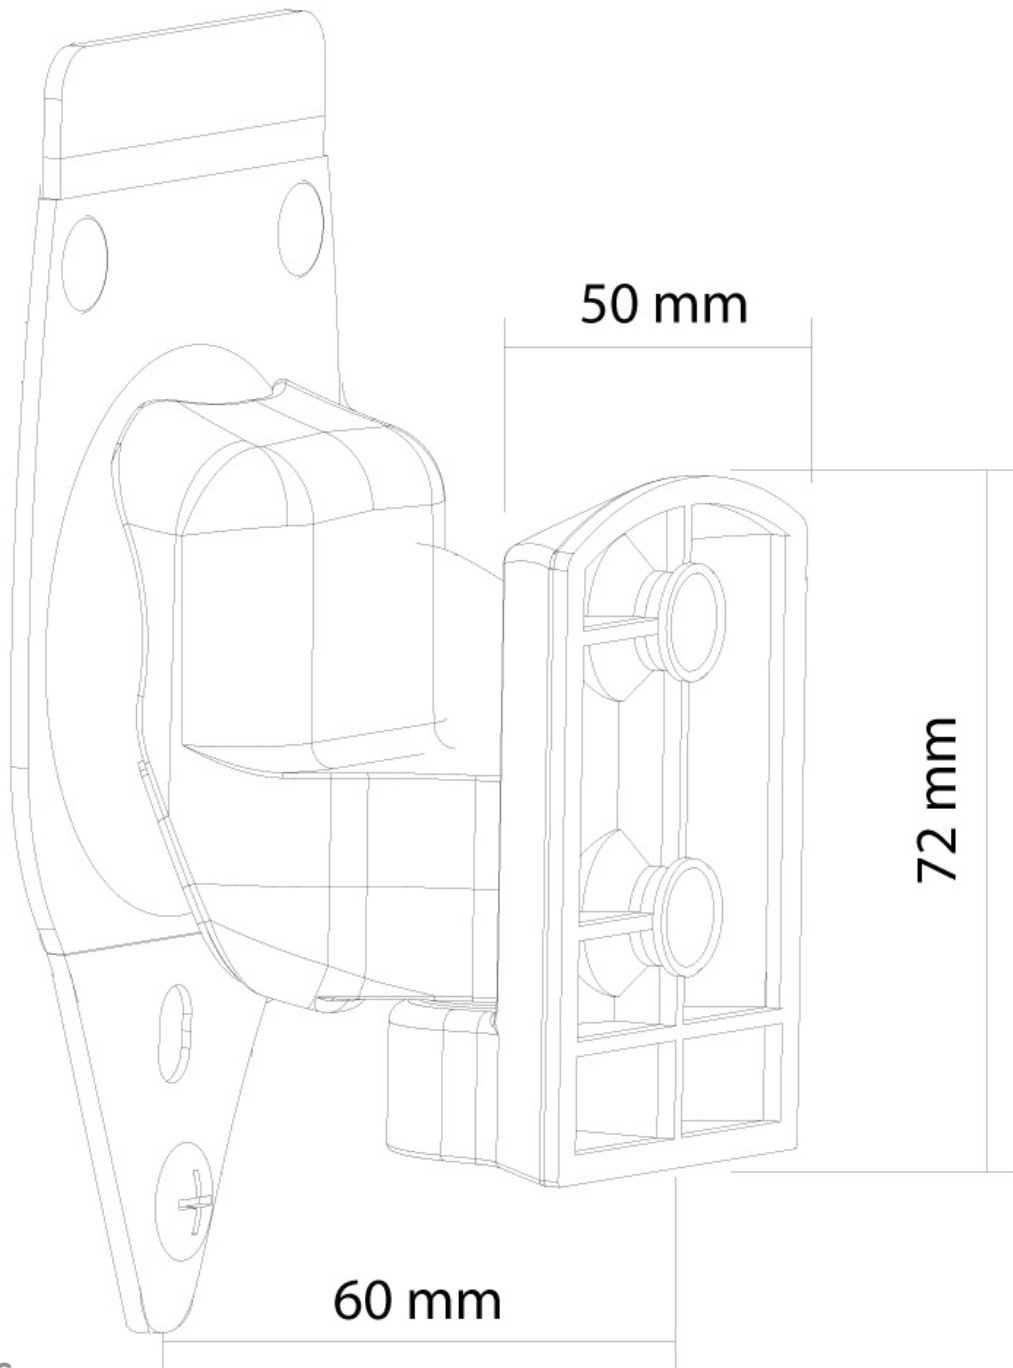

NM-WS300BLACK

NEOMOUNTS NM-WS300BLACK SONOS PLAY3

Neomounts