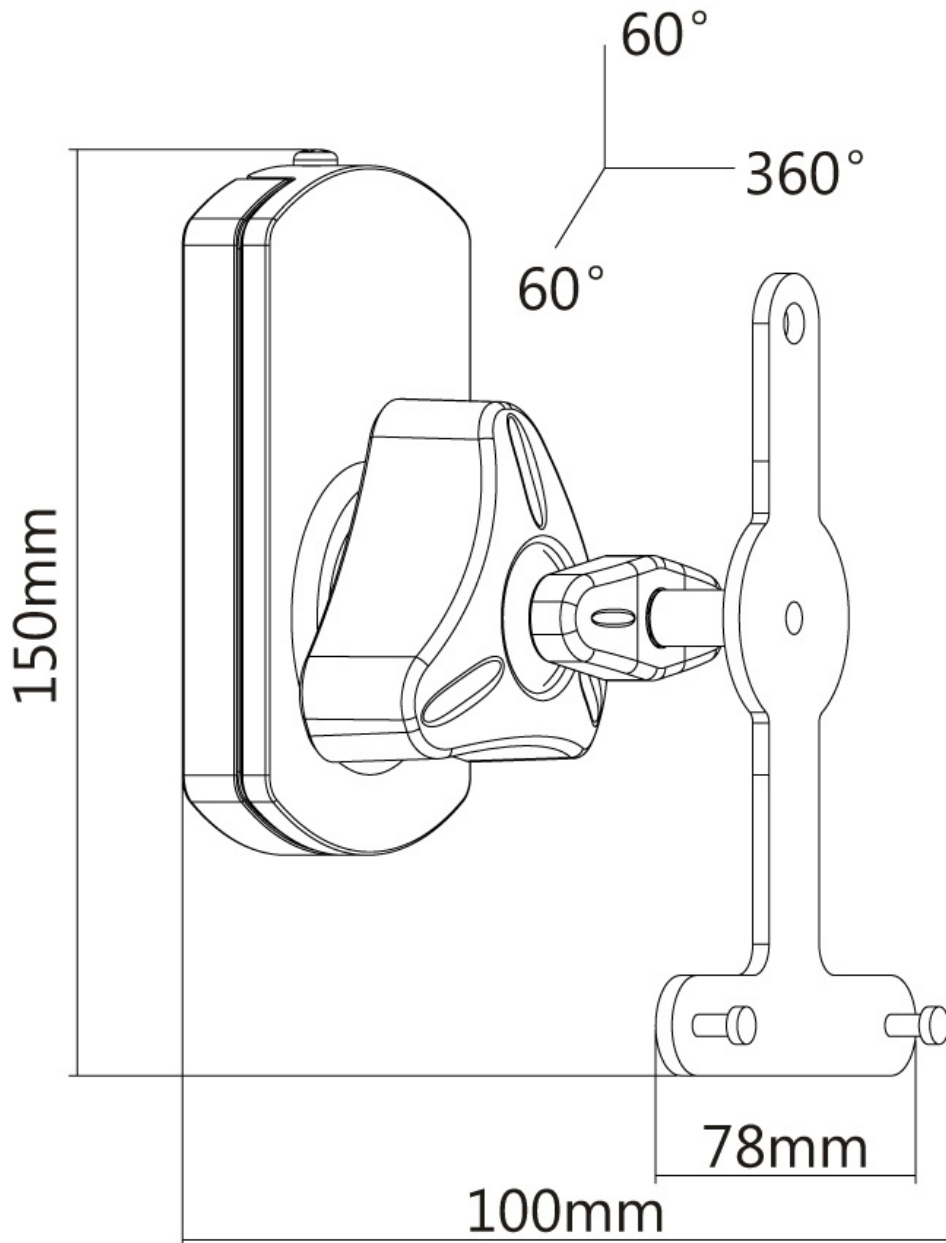

NM-WS130WHITE

NEOMOUNTS NM-WS130WHITE SONOS PLAY1

Neomounts