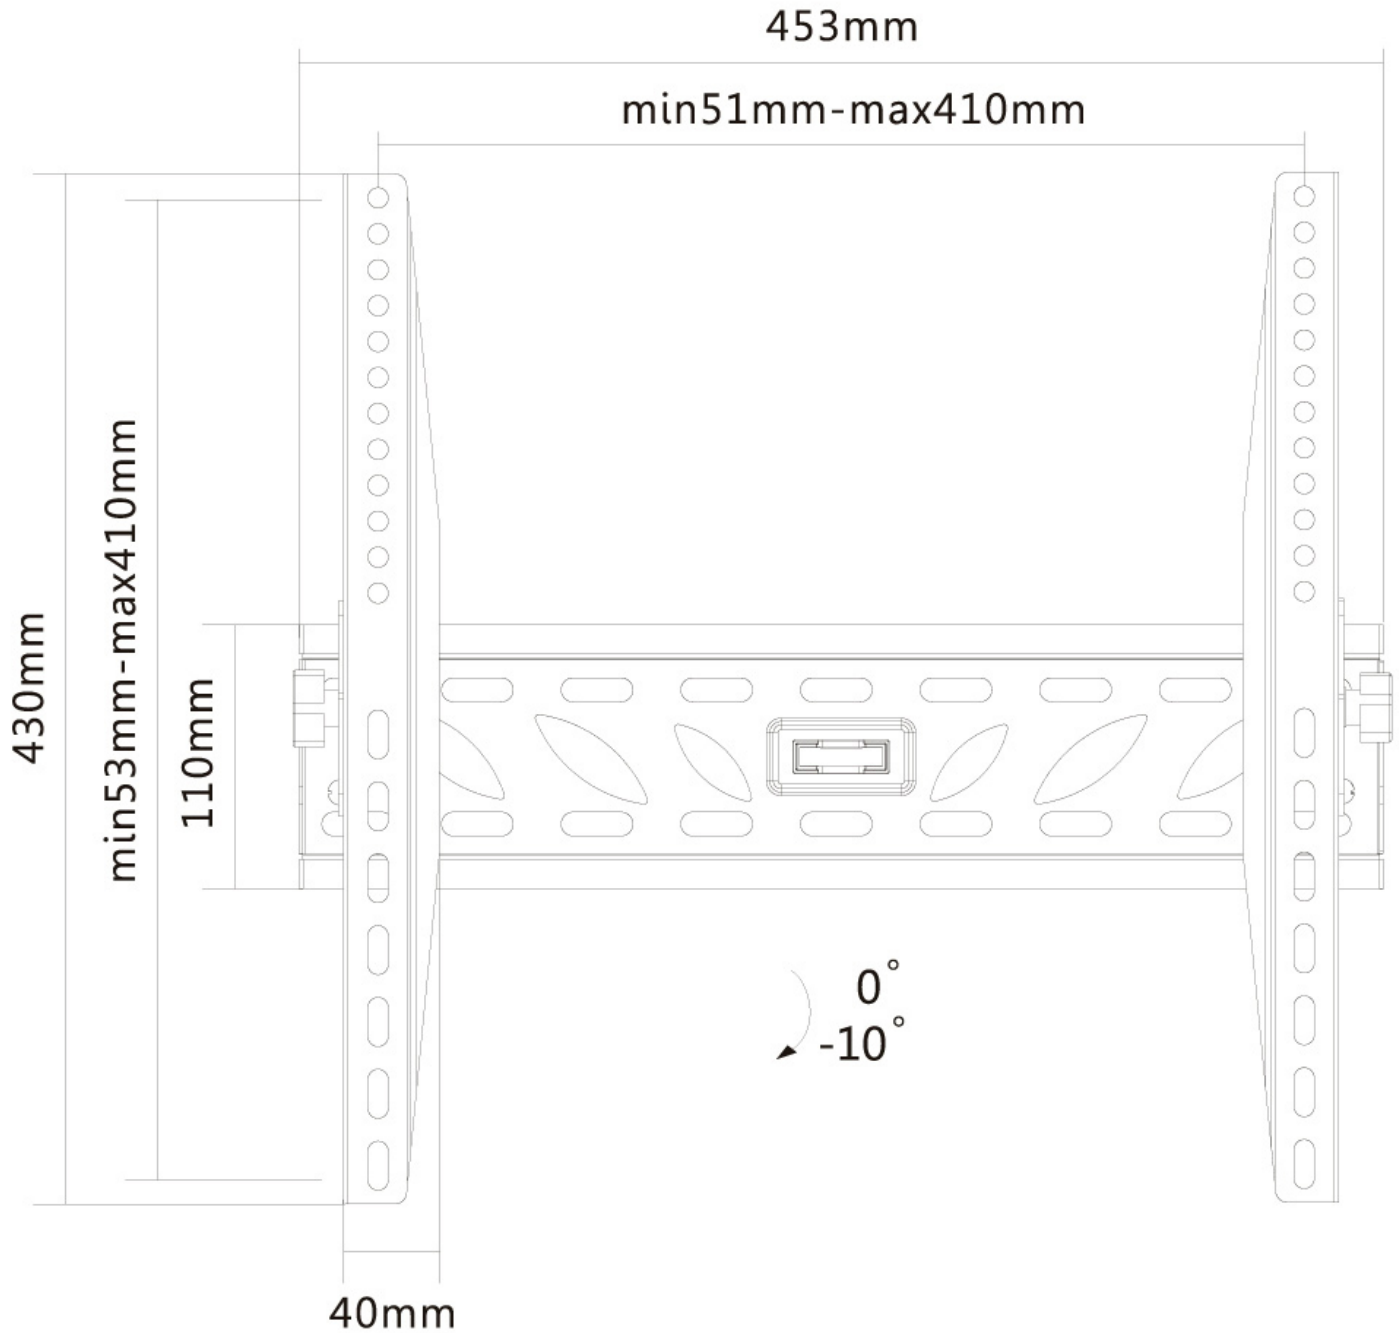

LED-W240

NEOMOUNTS BY NEWSTAR

Neomounts