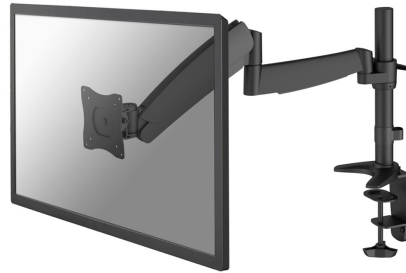

## FPMA-D950BLACK

\*Bitte beachten: Die angegebenen Zollgrößen sind nur ein Anhaltspunkt, kombiniert mit dem Gewicht und den VESA-Größen. Das maximale Gewicht und die VESA-Größe sind absolute Beschränkungen für die

Neomounts

BOTH INCLUDED  
2 Mounting  
solutions in 1 box

Grommet

Clamp

Neomounts