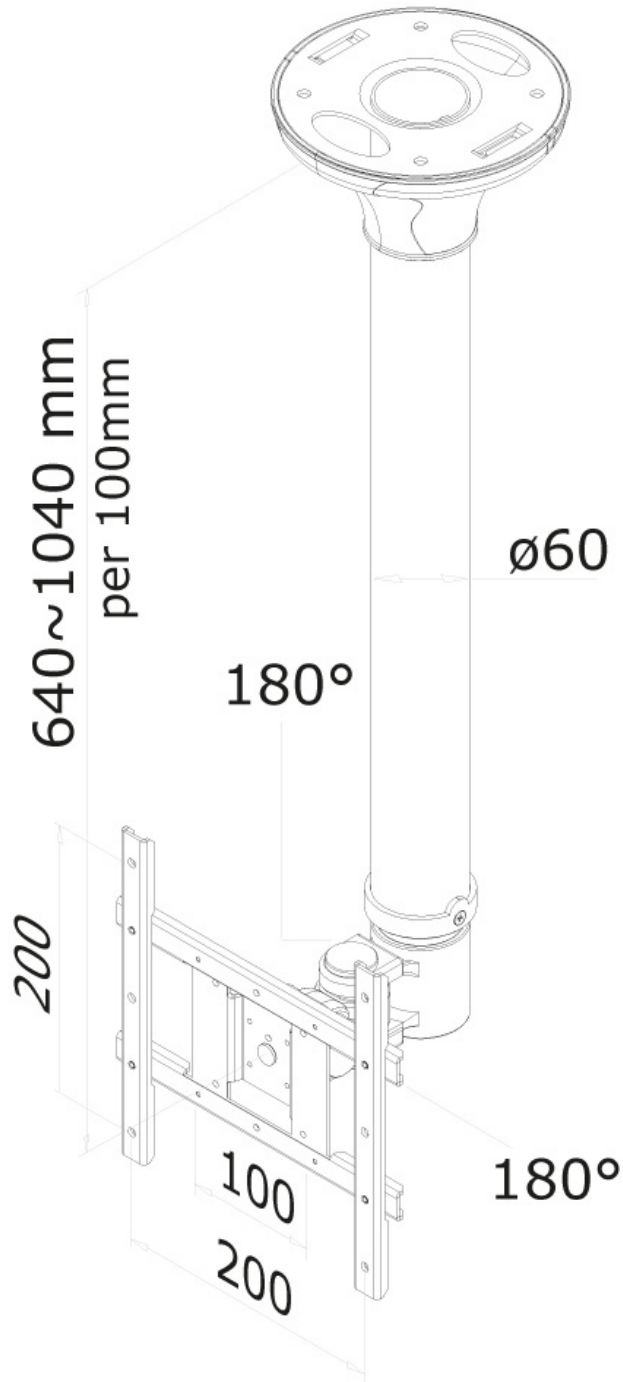

FPMA-C200

NEOMOUNTS FPMA-C200

Neomounts

Measuring unit: mm