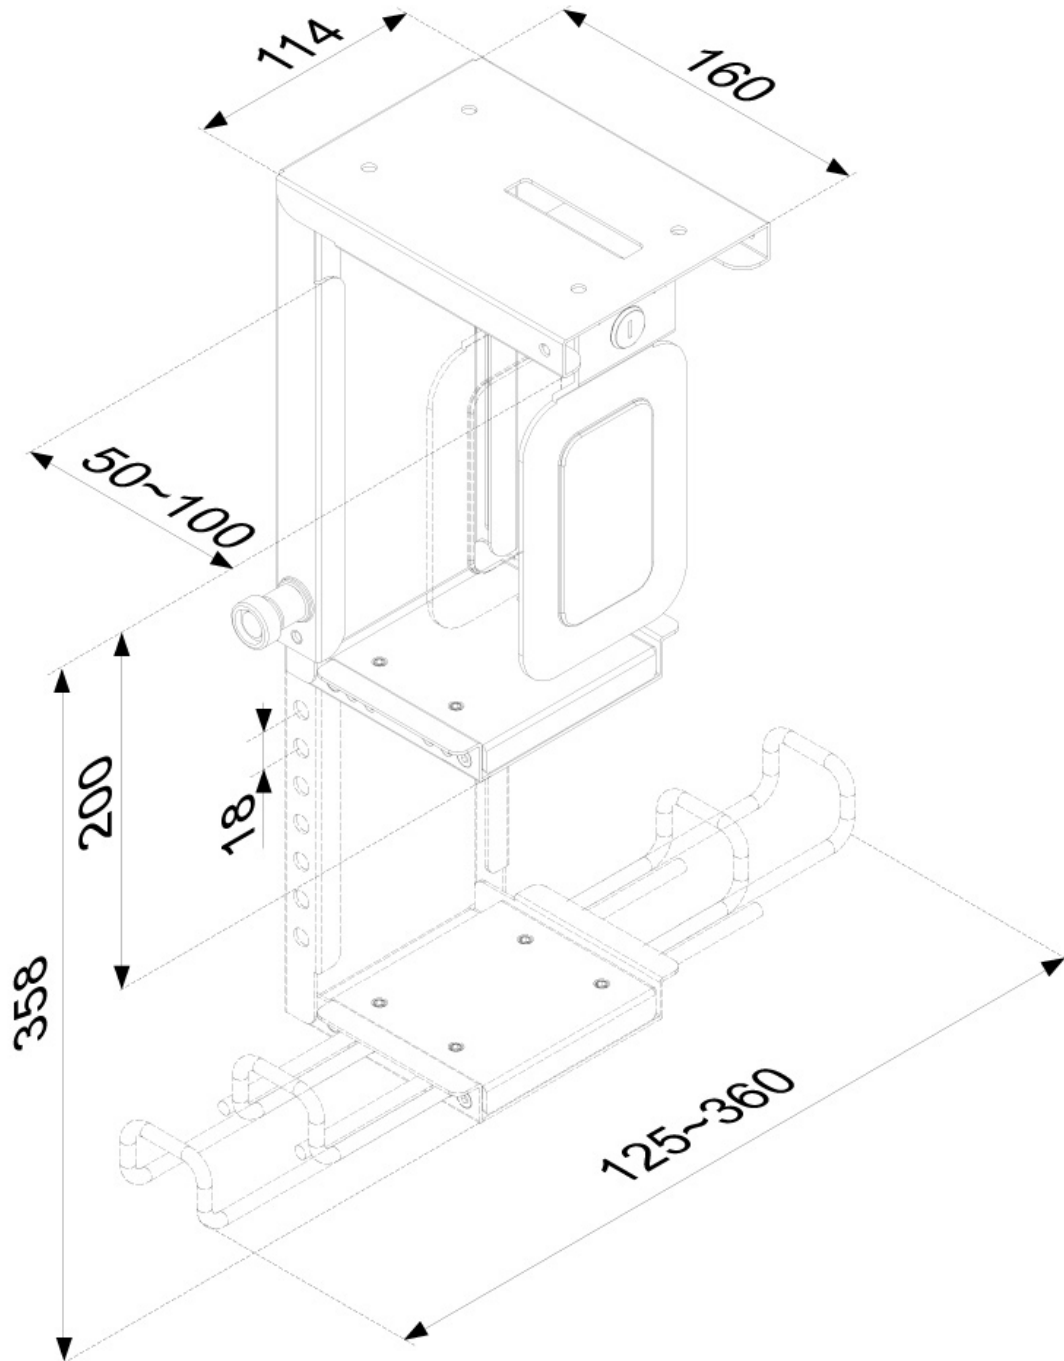

CPU-D075BLACK-LK

NEOMOUNTS CPU-D075BLACK/LK

TECHNISCHE DATEN

ALLGEMEIN

Min. Gewicht	0 kg (pro Bildschirm)
Max. Gewicht	10 kg (pro Bildschirm)

FUNKTIONALITÄT

Typ	Fixiert
Höhenverstellung	20-36 cm
Weiteneinstellung	5-10 cm
Abschließbar	Abschließbar - Schloss inklusive
Anpassungstyp	Manuell

INFORMATIONEN

Farbe	Schwarz
Hauptmaterial	Stahl
Garantie	5 Jahre
EAN code	8717371443986

*Bitte beachten: Die angegebenen Zollgrößen sind nur ein Anhaltspunkt, kombiniert mit dem Gewicht und den VESA-Größen. Das maximale Gewicht und die VESA-Größe sind absolute Beschränkungen für die Produkte und sollten nicht überschritten werden.

Neomounts

Neomounts

Neomounts CPU-D075BLACK/LK CPU/PC-Halter - max 10 kg - abschließbar (inkl. Schloss) - H 20-36 cm - B 5-10 cm - universal - schwarz

Die Neomounts PC Halterung, Modell CPU-D075BLACK/LK, ermöglicht es Ihnen, einen Computer unter dem Schreibtisch zu montieren. Diese PC-Halterung schafft einen ordentlichen und sauberen Schreibtisch, weil sie unter dem Schreibtisch montiert wird und keinen wertvollen Platz auf dem Schreibtisch verwendet. Erhöhen Sie die Lebensdauer Ihrer CPU aufgrund reduzierter Aufnahme von Staub und Schmutz vom Fußboden. Halten Sie den Arbeitsplatz ordentlich ohne Computer auf den Boden. Diese Neomounts PC-Halterung ermöglicht die vertikale Installation von Computern. Verstecken Sie Ihre Kabel und halten den Arbeitsplatz schön und ordentlich. Einfach in der Breite und Tiefe einzustellen, passend zu den meisten Desktop- und Tower-PCs. Die angeführten Daten zeigen maximale und minimale Breite und Tiefe der Halterung. Das benötigte Befestigungsmaterial ist im Lieferumfang enthalten

CPU-D075BLACK-LK NEOMOUNTS CPU-D075BLACK/LK

Neomounts

Measuring unit: mm