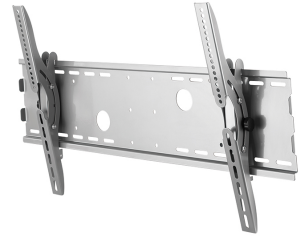

PLASMA-W200

SPECIFICATIES

ALGEMEEN

Min. beeldformaat*	37
Max. beeldformaat*	85
Max. draagvermogen	100
Schermen	1
Afstand tot wand	8,3 cm
VESA maximaal	865x480 mm
VESA minimaal	200x200 mm

FUNCTIE

Type	
Vergrendelbaar	Vergrendelbaar - Hangslot niet inbegrepen
Kantelen (graden)	30°
Verstellingstype	Geen

NEOMOUNTS PLASMA-W200 TV-BEUGEL WAND 37-85" - KANTELBAAR

Neomounts

Neomounts

Neomounts PLASMA-W200 Kantelbare TV-beugel wand - 37-85" - max 100 kg - VESA 200x200-865x480 - d 8,3 cm - vergrendelbaar (excl. slot) - zilver

Met deze Neomounts wandsteun, model PLASMA-W200, bevestigt u een LCD/LED/PLASMA scherm aan de muur.

Door gebruik te maken van een wandsteun profiteert u optimaal van de mogelijkheden van uw scherm. De wandsteun is eenvoudig te kantelen. Hierdoor creëert u de ideale kijkhoek. Dit verkleint de kans op nek- en rugklachten.

De PLASMA-W200 is geschikt voor schermen t/m 85" (216 cm). Het draagvermogen van de steun is 100 kg. Dit product is geschikt voor schermen met een VESA gatenpatroon van 200x200 tot en met 865x480 mm.

Deze wandsteun wordt geleverd inclusief installatiemateriaal.