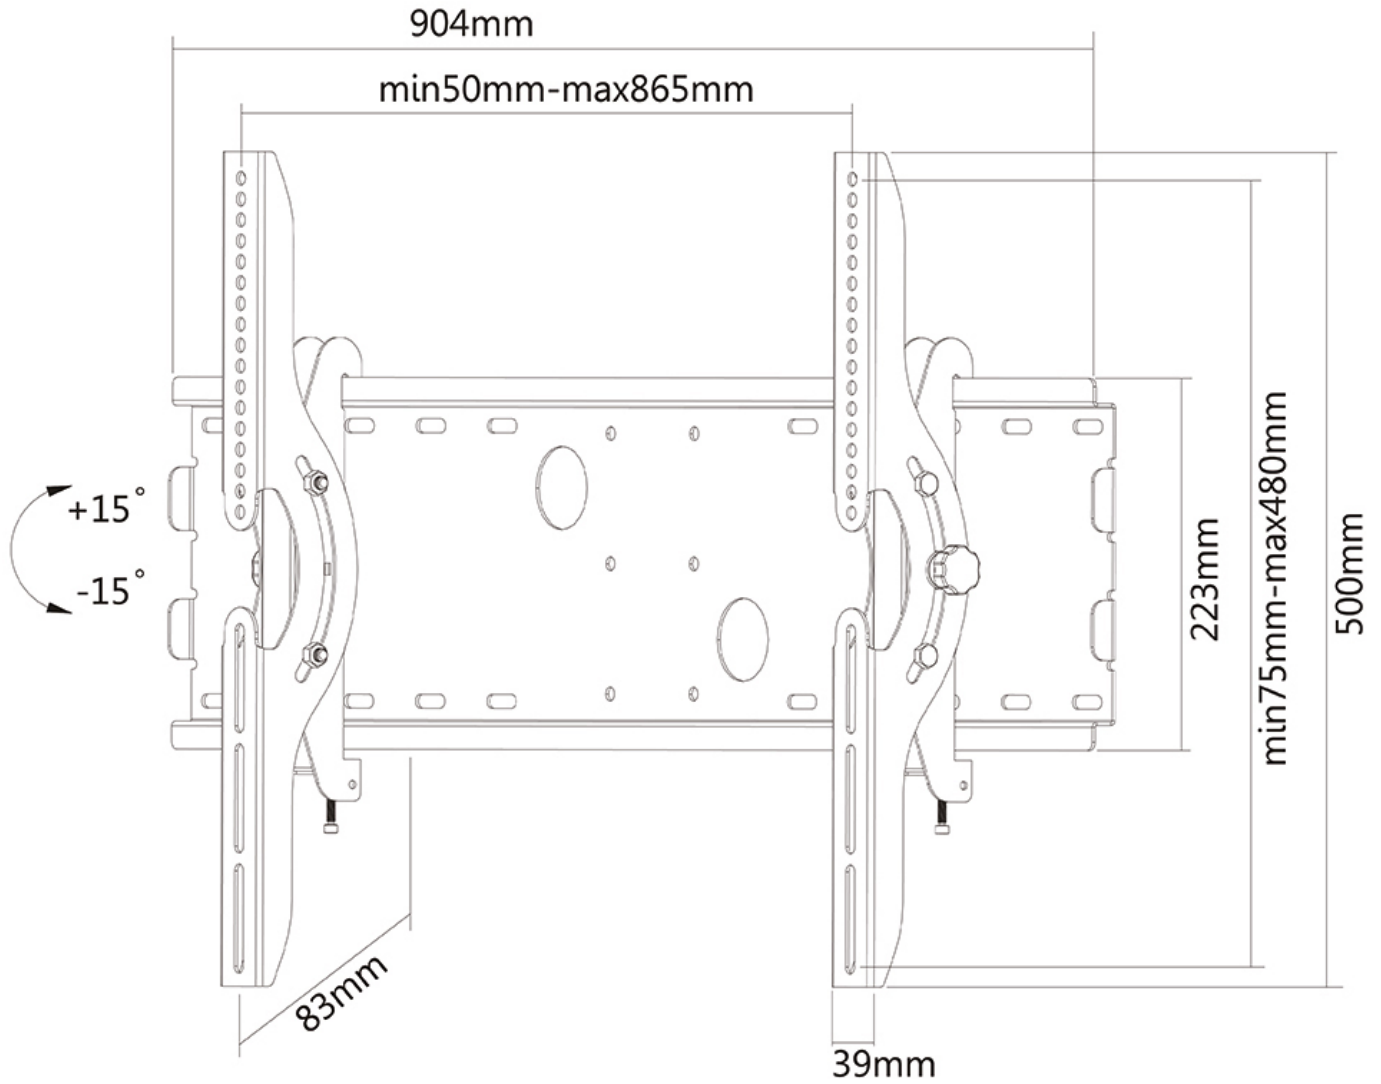

NEOMOUNTS PLASMA-W200 TV-BEUGEL WAND 37-85" - KANTELBAAR

Neomounts

Neomounts

Neomounts PLASMA-W200 Kantelbare TV-beugel wand - 37-85" - max 100 kg - VESA 200x200-865x480 - d 8,3 cm - vergrendelbaar (excl. slot) - zilver

Met deze Neomounts wandsteun, model PLASMA-W200, bevestigt u een LCD/LED/PLASMA scherm aan de muur.

Door gebruik te maken van een wandsteun profiteert u optimaal van de mogelijkheden van uw scherm. De wandsteun is eenvoudig te kantelen. Hierdoor creëert u de ideale kijkhoek. Dit verkleint de kans op nek- en rugklachten.

De PLASMA-W200 is geschikt voor schermen t/m 85" (216 cm). Het draagvermogen van de steun is 100 kg. Dit product is geschikt voor schermen met een VESA gatenpatroon van 200x200 tot en met 865x480 mm.

Deze wandsteun wordt geleverd inclusief installatiemateriaal.

PLASMA-W200

NEOMOUNTS PLASMA-W200 TV-BEUGEL WAND 37-85" - KANTELBAAR

Neomounts