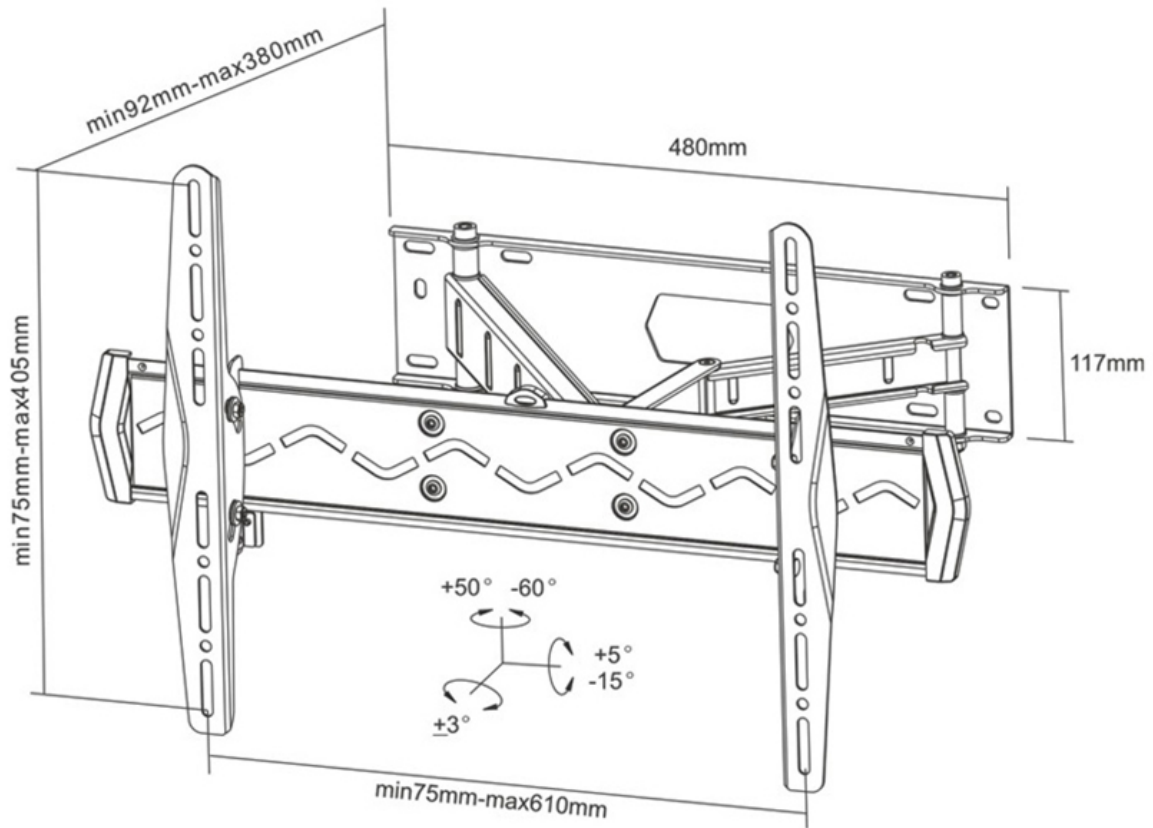

LED-W560

SPECIFICATIES

*NB. De vermelde inch-maten zijn slechts een indicatie, gecombineerd met het gewicht en de VESA-maten. Het maximale gewicht en de VESA-maat zijn absolute beperkingen voor de producten en dienen niet te worden overschreden.

Neomounts

Neomounts

LED-W560

Neomounts