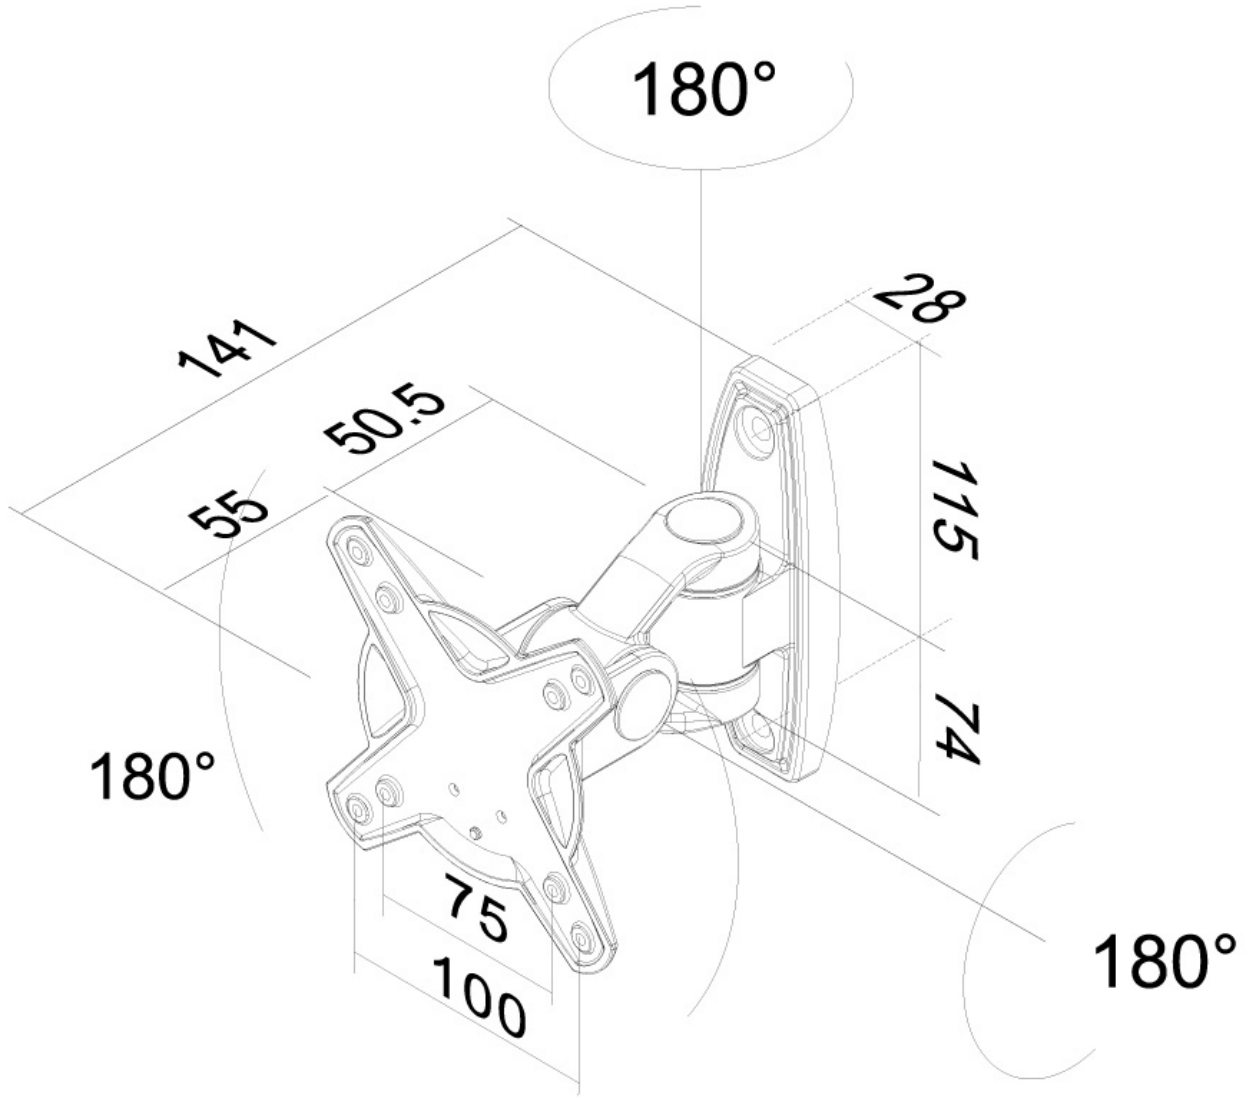

FPMA-W1010

SPECIFICATIES

*NB. De vermelde inch-maten zijn slechts een indicatie, gecombineerd met het gewicht en de VESA-maten. Het maximale gewicht en de VESA-maat zijn absolute beperkingen voor de producten en dienen niet te worden overschreden.

Neomounts

Neomounts

FPMA-W1010

Neomounts

Measuring unit: mm