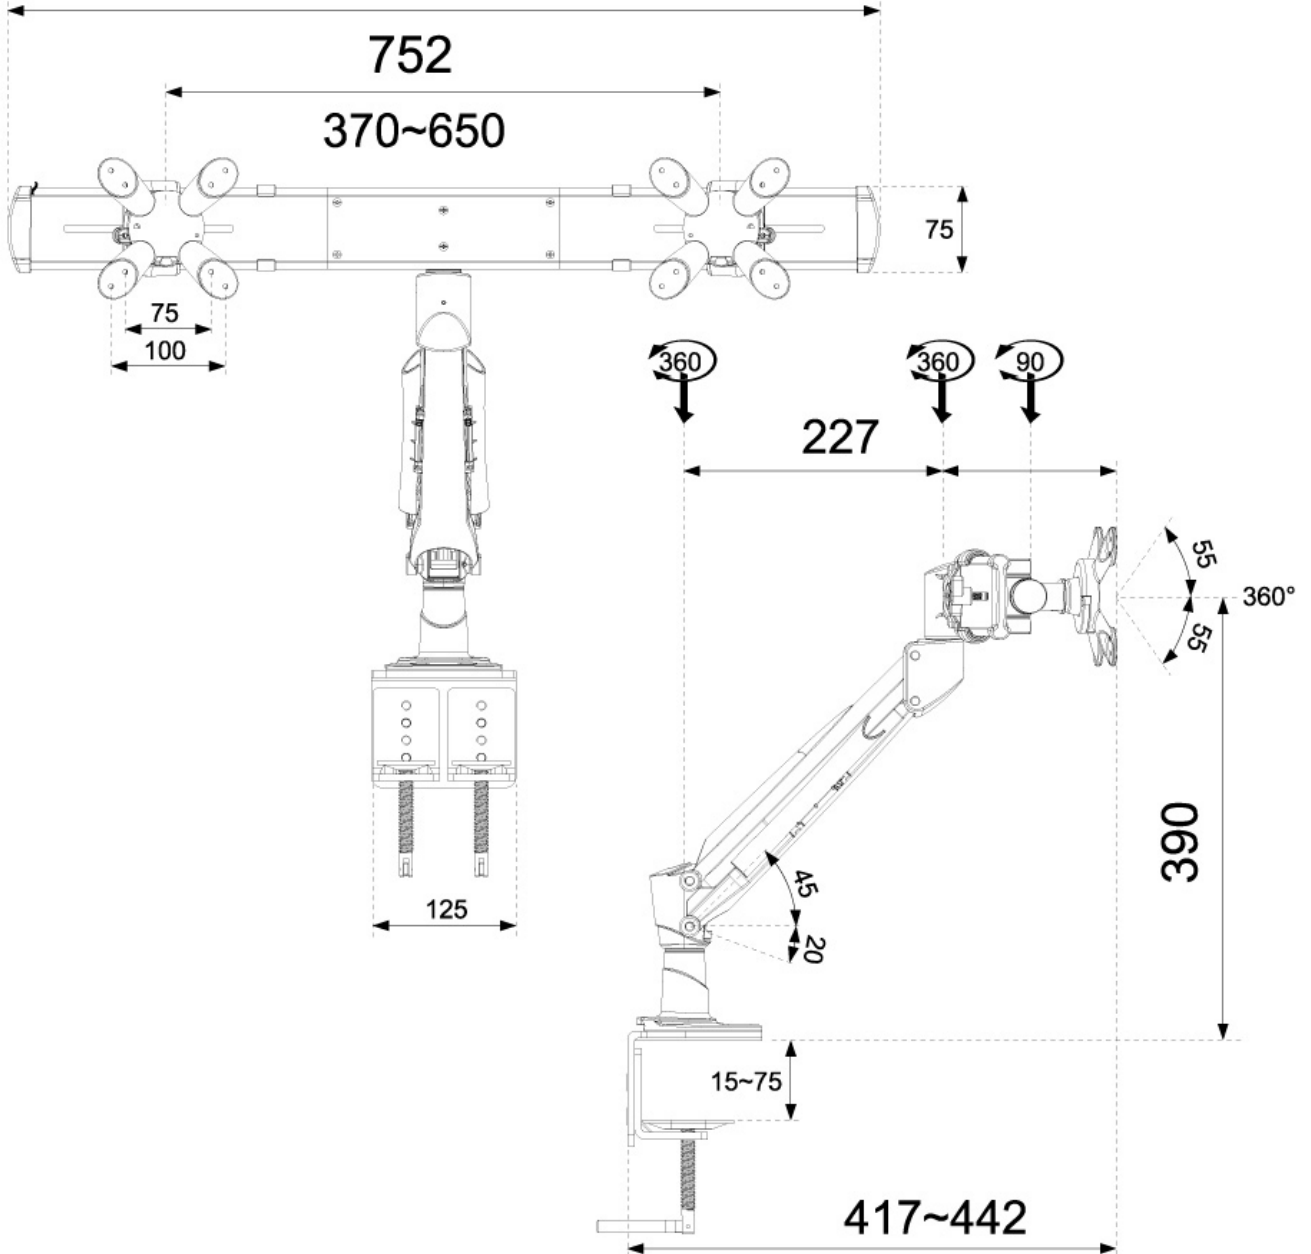

FPMA-D940D

SPECIFICATIES

ALGEMEEN

Min. beeldformaat*	10
Max. beeldformaat*	24
Min. draagvermogen	4
Max. draagvermogen	7
Schermen	2
Bureaumontage	
VESA maximaal	100x100 mm
VESA minimaal	75x75 mm

FUNCTIE

Type	
	Full motion
Hoogteverstelling	0-42 cm
Diepteverstelling	0-48 cm
Kantelen (graden)	60°
Zwenken (graden)	360°
Roteren (graden)	180°
Verstellingstype	Gasveer

NEOMOUNTS FPMA-D940D MONITORARM 10-24" - GASVEER

Neomounts

Neomounts

Neomounts FPMA-D940D Monitorarm 2 schermen - 10-24" - 4-7 kg/scherm - gasveer - zilver

Met deze Neomounts monitorarm, model FPMA-D940D, bevestigt u twee flatscreens aan het bureau via een bureaукlem.

De FPMA-D940D heeft 3 draaipunten en is geschikt voor schermen t/m 24" (61 cm). Het draagvermogen van de arm is 4 tot 7,5 kg. Dit product is geschikt voor schermen met een VESA gatenpatroon van 75x75 mm of 100x100 mm. Heeft u een afwijkend (groter) gatenpatroon, dan kunt u dit oplossen met een van onze VESA verloopplaten.

FPMA-D940D

NEOMOUNTS FPMA-D940D MONITORARM 10-24" -
GASVEER

Neomounts

Measuring unit: mm