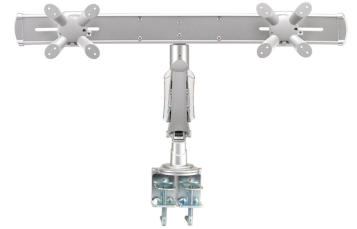

FPMA-D940D

SPECIFICATIES

ALGEMEEN

Min. beeldformaat*	10
Max. beeldformaat*	24
Min. draagvermogen	4
Max. draagvermogen	7
Schermen	2
Bureaumontage	
VESA maximaal	100x100 mm
VESA minimaal	75x75 mm

FUNCTIE

Type	
	Full motion
Hoogteverstelling	0-42 cm
Diepteverstelling	0-48 cm
Kantelen (graden)	60°
Zwenken (graden)	360°
Roteren (graden)	180°
Verstellingstype	Gasveer

NEOMOUNTS FPMA-D940D MONITORARM 10-24" - GASVEER

Neomounts

Neomounts

Neomounts FPMA-D940D Monitorarm 2 schermen - 10-24" - 4-7 kg/scherm - gasveer - zilver

Met deze Neomounts monitorarm, model FPMA-D940D, bevestigt u twee flatscreens aan het bureau via een bureaукlem.

Door gebruik te maken van een monitorarm profiteert u optimaal van de mogelijkheden van uw monitor. De monitorarm is eenvoudig in hoogte en diepte te verstellen. Tevens kunt u het scherm kantelen, zwenken en roteren. Hierdoor creëert u de ideale ergonomische werkhouding. Dit verkleint de kans op nek- en rugklachten. Kabels zijn netjes weg te werken aan de onderzijde van de horizontale arm.

De FPMA-D940D heeft 3 draaipunten en is geschikt voor schermen t/m 24" (61 cm). Het draagvermogen van de arm is 4 tot 7,5 kg. Dit product is geschikt voor schermen met een VESA gatenpatroon van 75x75 mm of 100x100 mm. Heeft u een afwijkend (groter) gatenpatroon, dan kunt u dit oplossen met een van onze VESA verloopplaten.