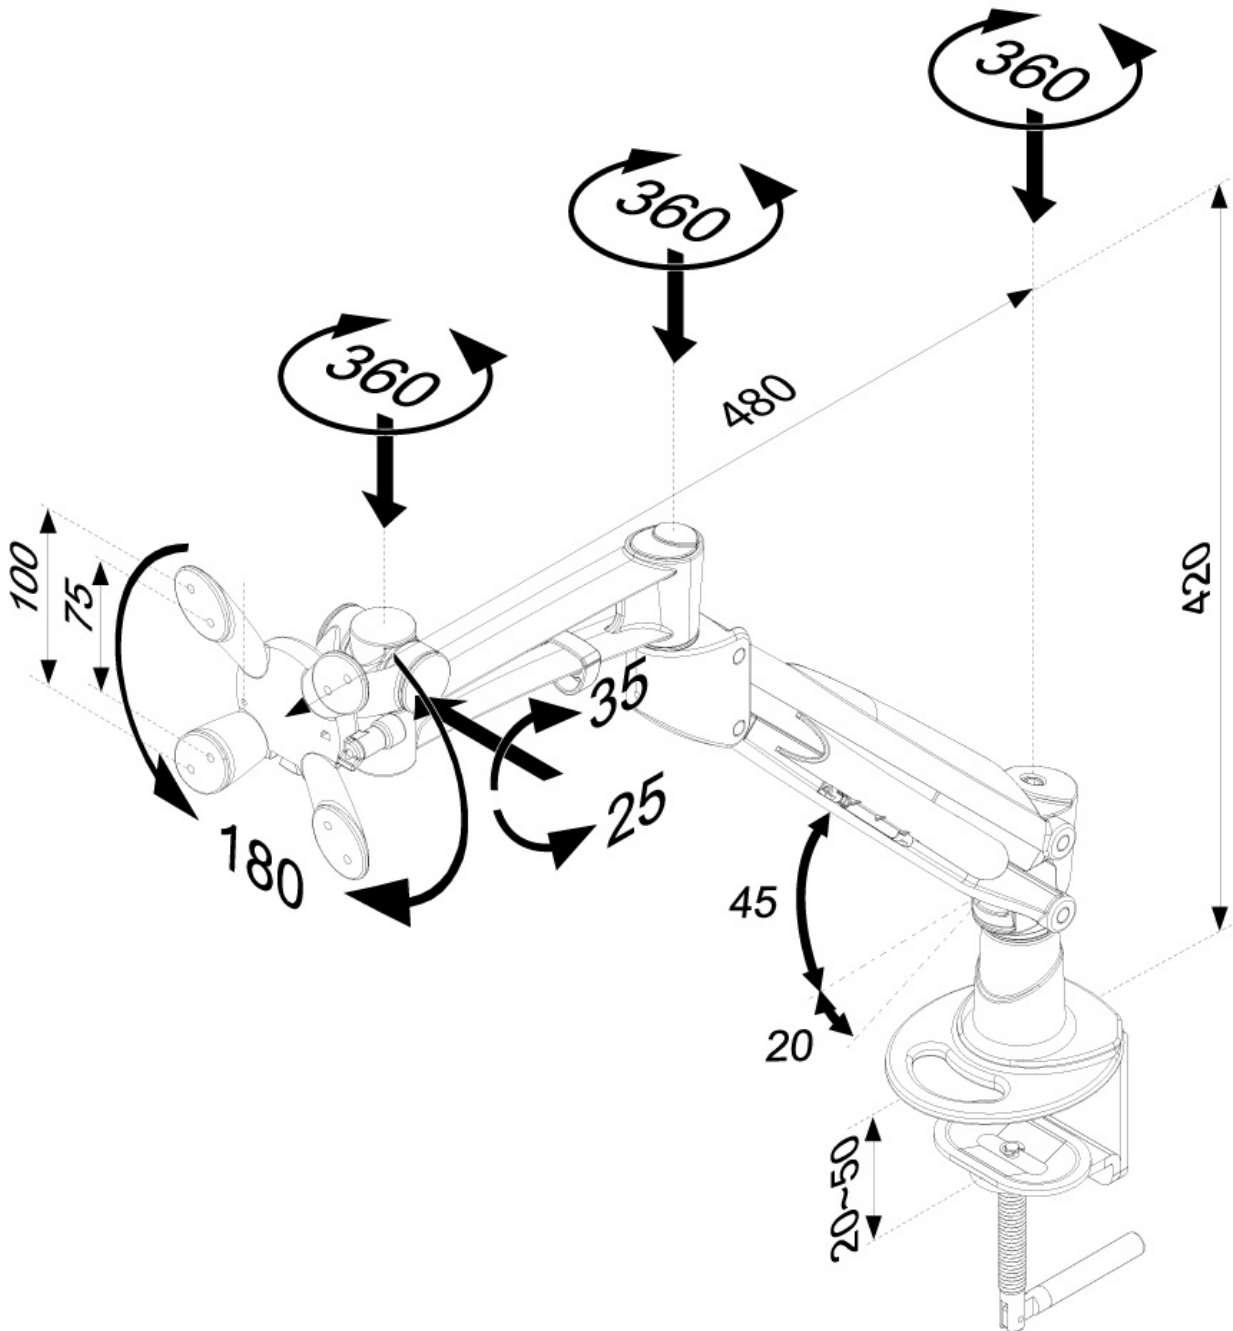

## NEOMOUNTS FPMA-D940 MONITORARM 10-30" - GASVEER

### Neomounts FPMA-D940 Monitorarm 1 scherm - 10-30" - 4-9 kg - gasveer - zilver

Met deze Neomounts monitorarm, model FPMA-D940, bevestigt u een flatscreen aan het bureau via een bureaукlem.

Door gebruik te maken van een monitorarm profiteert u optimaal van de mogelijkheden van uw monitor. De monitorarm is eenvoudig in hoogte en diepte te verstellen. Tevens kunt u het scherm kantelen, zwenken en roteren. Hierdoor creëert u de ideale ergonomische werkhouding. Dit verkleint de kans op nek- en rugklachten. Kabels zijn netjes weg te werken aan de onderzijde van de horizontale arm.

De FPMA-D940 heeft 3 draaipunten en is geschikt voor schermen t/m 30" (76 cm). Het draagvermogen van de arm is 4 - 9 kg per scherm. Dit product is geschikt voor schermen met een VESA gatenpatroon van 75x75 mm of 100x100 mm. Heeft u een afwijkend (groter) gatenpatroon, dan kunt u dit oplossen met een van onze VESA verloopplaten.

FPMA-D940

NEOMOUNTS FPMA-D940 MONITORARM 10-30" -  
GASVEER

Neomounts

Measuring unit: mm