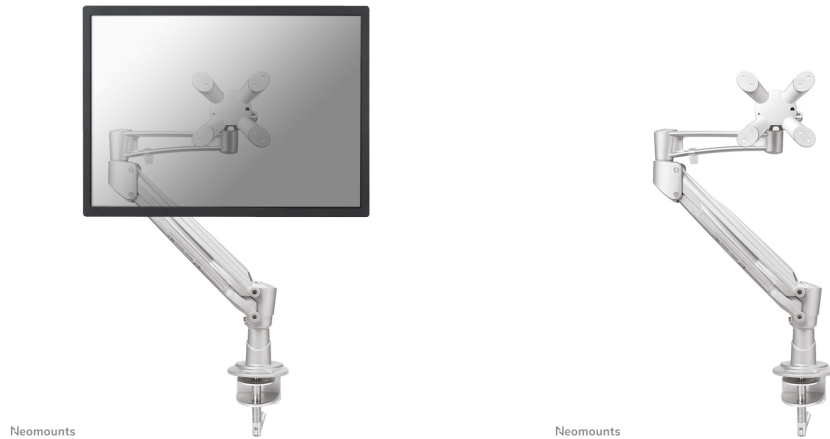

#### FUNCTIE

Type	Full motion
Hoogteverstelling	0-42 cm
Diepteverstelling	0-48 cm
Kantelen (graden)	60°
Zwenken (graden)	360°
Roteren (graden)	180°
Verstellingstype	Gasveer

## NEOMOUNTS FPMA-D940 MONITORARM 10-30" - GASVEER

### Neomounts FPMA-D940 Monitorarm 1 scherm - 10-30" - 4-9 kg - gasveer - zilver

Met deze Neomounts monitorarm, model FPMA-D940, bevestigt u een flatscreen aan het bureau via een bureaукlem.

Door gebruik te maken van een monitorarm profiteert u optimaal van de mogelijkheden van uw monitor. De monitorarm is eenvoudig in hoogte en diepte te verstellen. Tevens kunt u het scherm kantelen, zwenken en roteren. Hierdoor creëert u de ideale ergonomische werkhouding. Dit verkleint de kans op nek- en rugklachten. Kabels zijn netjes weg te werken aan de onderzijde van de horizontale arm.

De FPMA-D940 heeft 3 draaipunten en is geschikt voor schermen t/m 30" (76 cm). Het draagvermogen van de arm is 4 - 9 kg per scherm. Dit product is geschikt voor schermen met een VESA gatenpatroon van 75x75 mm of 100x100 mm. Heeft u een afwijkend (groter) gatenpatroon, dan kunt u dit oplossen met een van onze VESA verloopplaten.