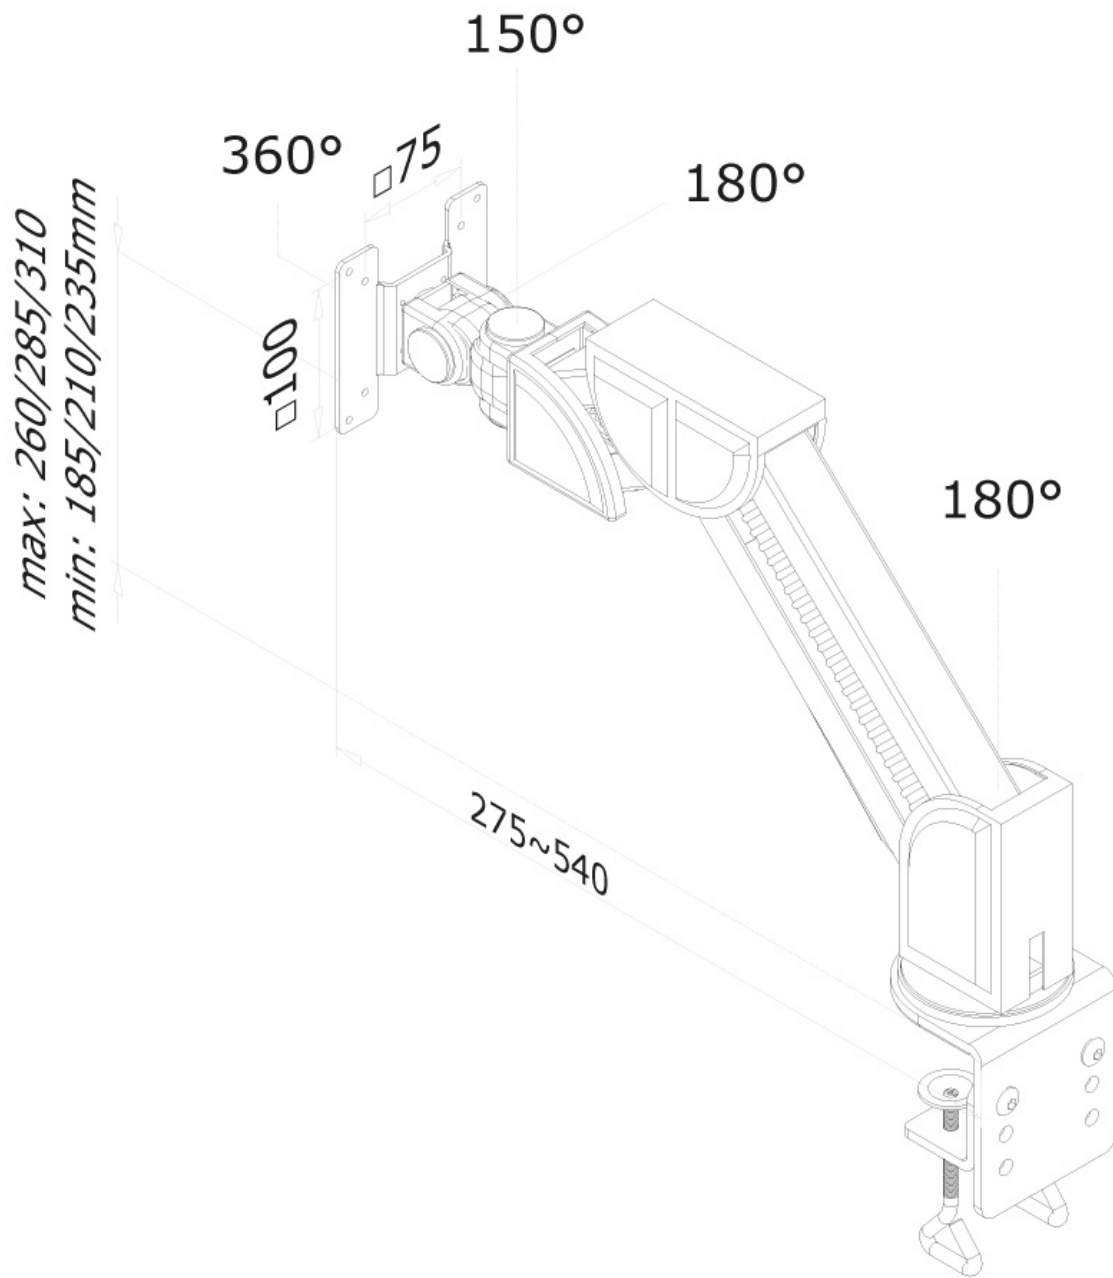

### SPECIFICATIES

\*NB. De vermelde inch-maten zijn slechts een indicatie, gecombineerd met het gewicht en de VESA-maten. Het maximale gewicht en de VESA-maat zijn absolute beperkingen voor de producten en dienen niet te worden overschreden.

## FPMA-D600

Neomounts

Measuring unit: mm