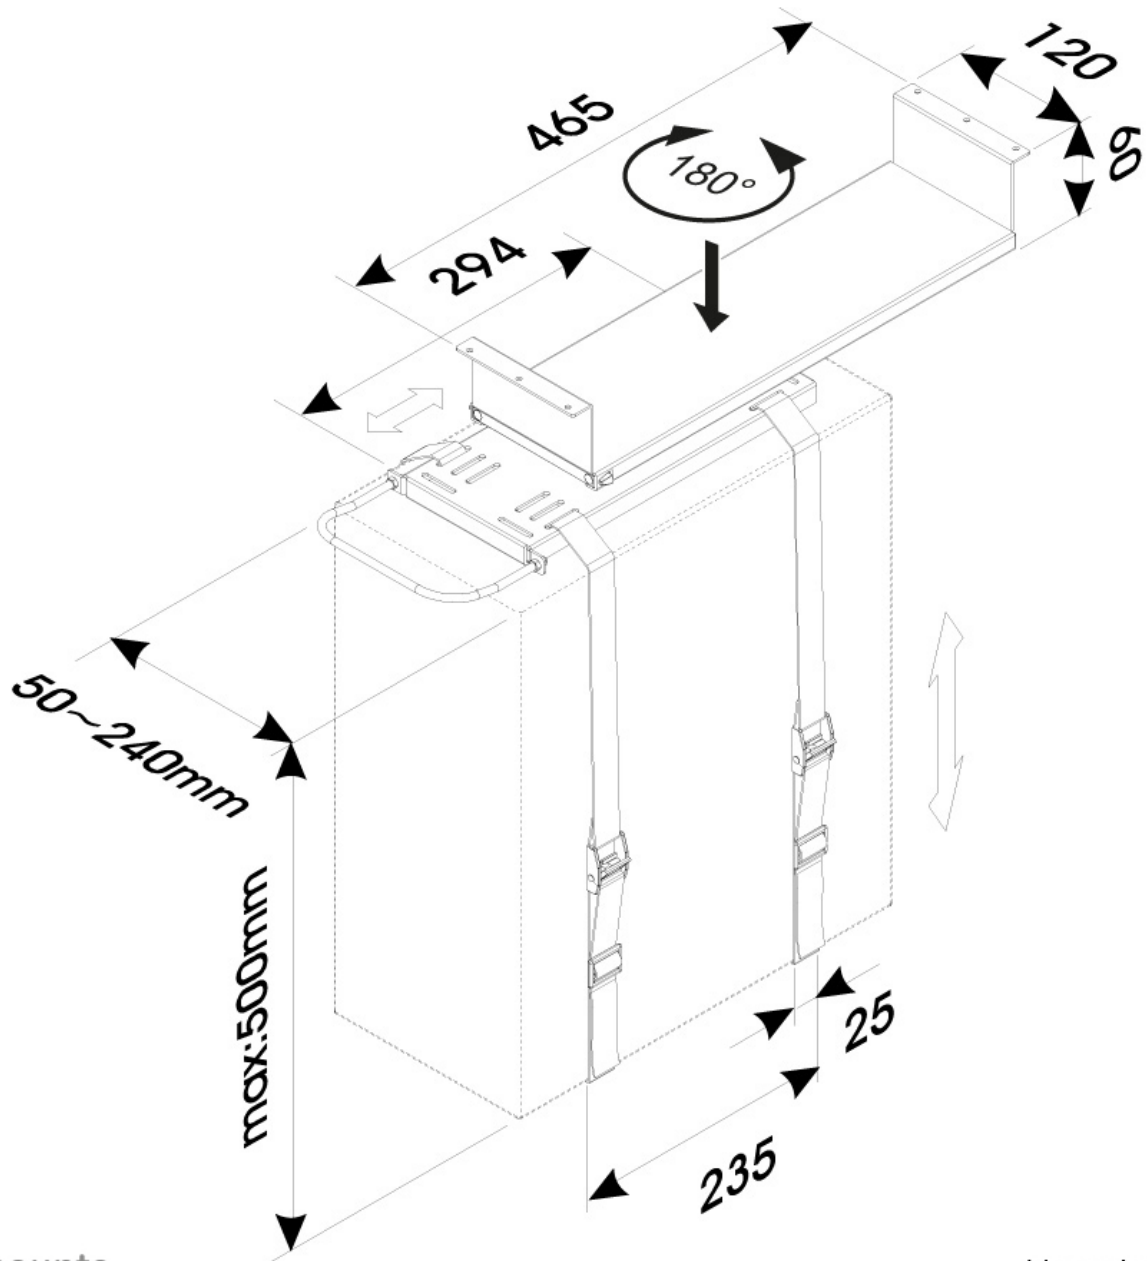

### SPECIFICATIES

\*NB. De vermelde inch-maten zijn slechts een indicatie, gecombineerd met het gewicht en de VESA-maten. Het maximale gewicht en de VESA-maat zijn absolute beperkingen voor de producten en dienen niet te worden overschreden.

## CPU-D050BLACK

Neomounts

Measuring unit: mm