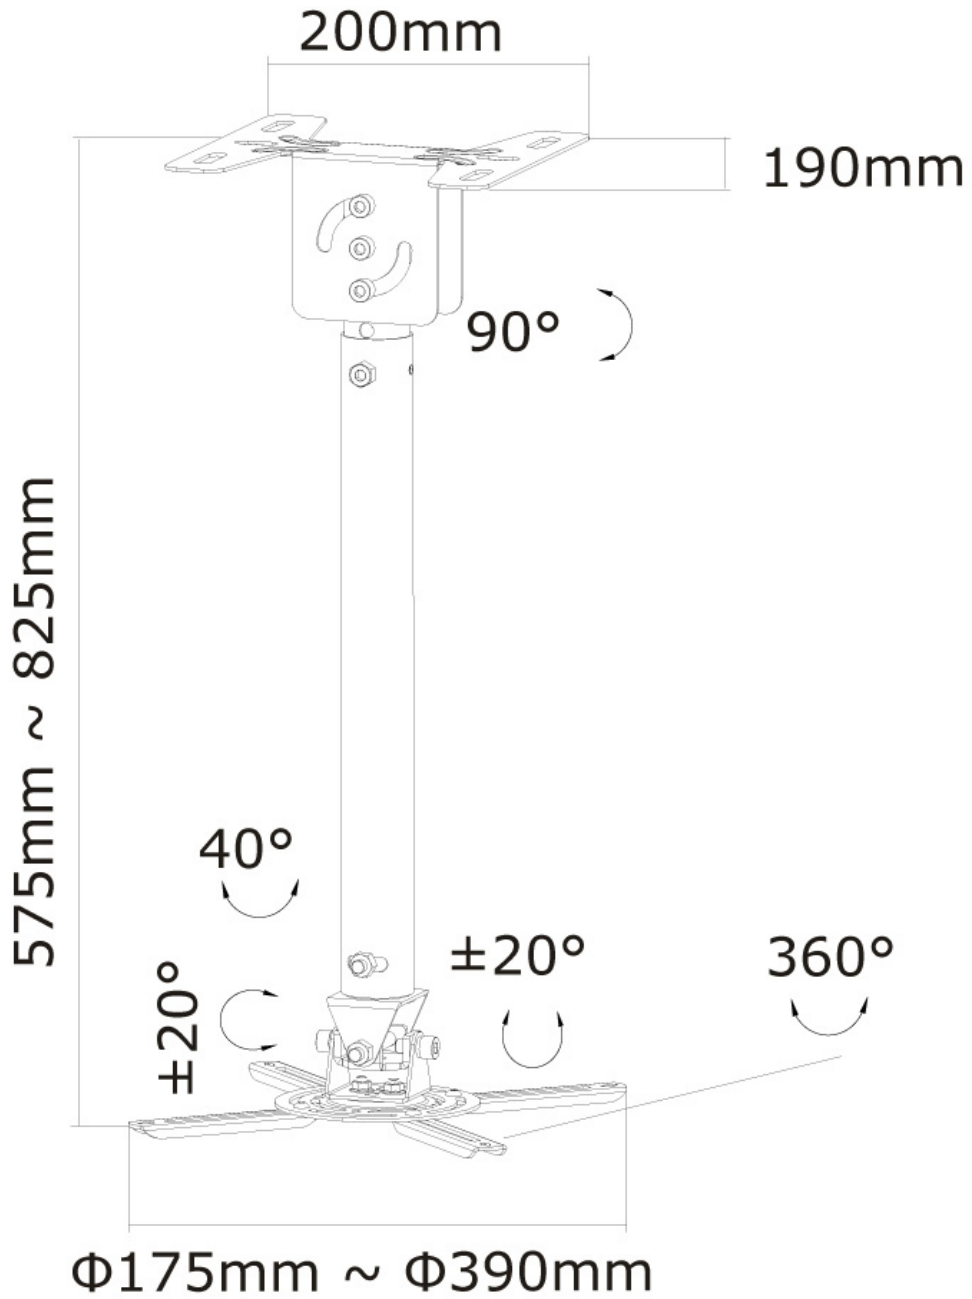

BEAMER-C100SILVER

SPECIFICATIES

*NB. De vermelde inch-maten zijn slechts een indicatie, gecombineerd met het gewicht en de VESA-maten. Het maximale gewicht en de VESA-maat zijn absolute beperkingen voor de producten en dienen niet te worden overschreden.

Neomounts

Neomounts

BEAMER-C100SILVER

Neomounts