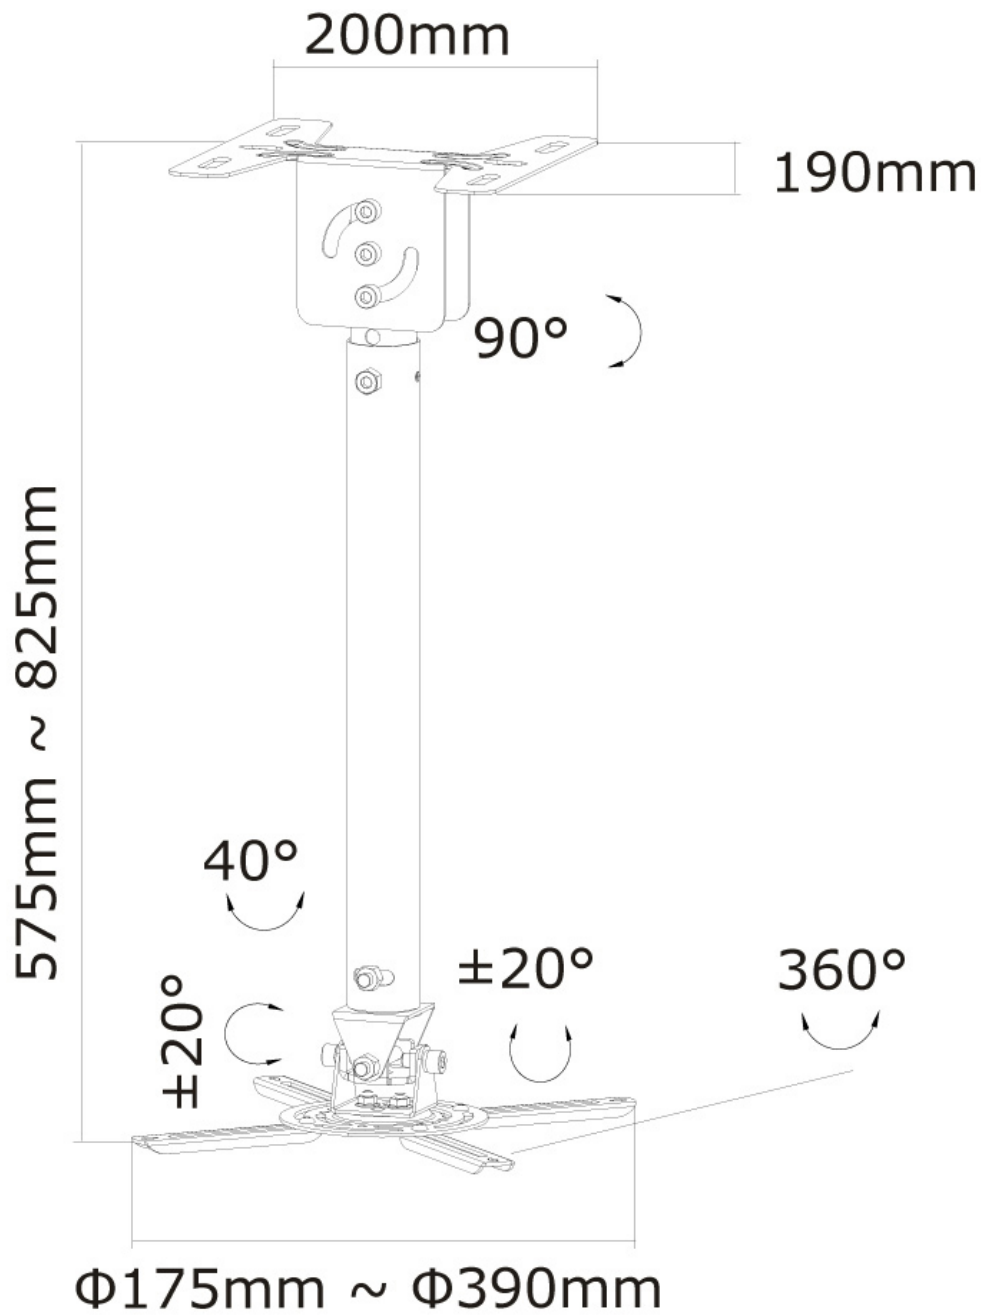

BEAMER-C100

SPECIFICATIES

*NB. De vermelde inch-maten zijn slechts een indicatie, gecombineerd met het gewicht en de VESA-maten. Het maximale gewicht en de VESA-maat zijn absolute beperkingen voor de producten en dienen niet te worden overschreden.

Neomounts

Neomounts

BEAMER-C100

Neomounts